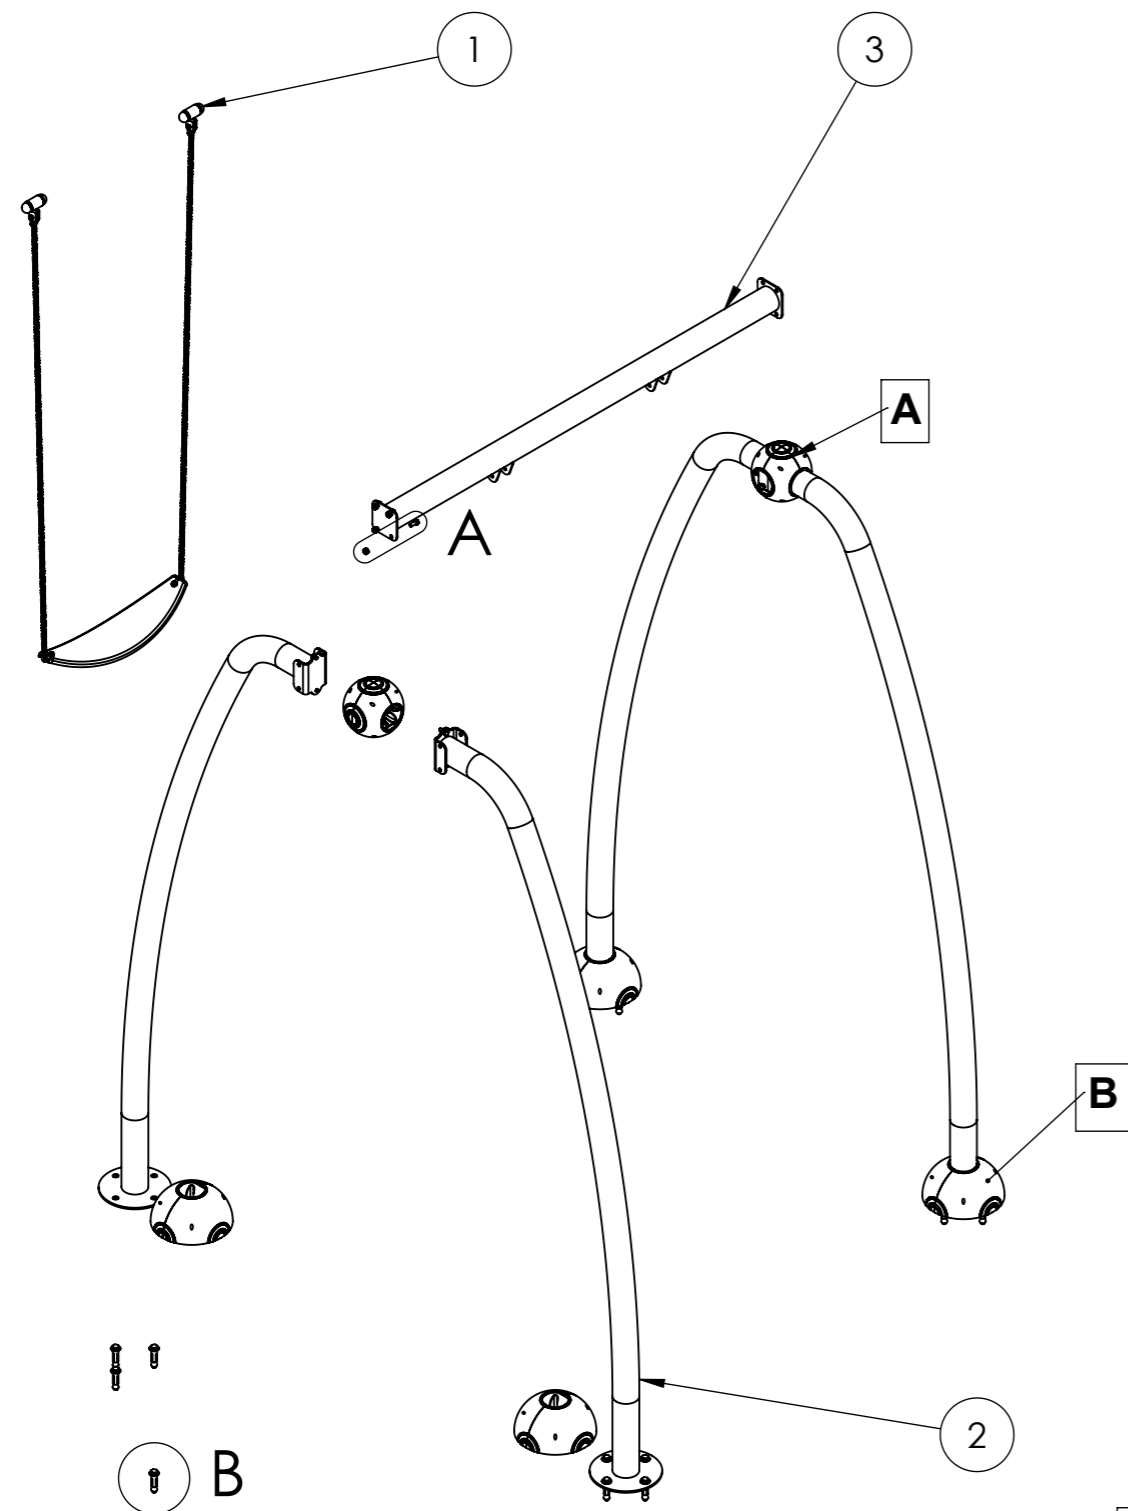

REVISÃO	CÓDIGO SP:	ÁREA DE SUPERFÍCIE:		ESCALA
R00	-	5.095 M ²		1:30
MASSA: 81.51 Kg	DENOMINAÇÃO: API - MEGA BALANÇO INDIVIDUAL		CÓDIGO: 028370	
UNID.: mm	PROJ.: LEANDRO GUION	DES.: LEANDRO GUION	REV.: VINICIUS BRASIL	APR.: PAULO ZIOBER JR.
				DATA: 26/01/2021

Nº DO ITEM	CÓDIGO	DENOMINAÇÃO	REVISAO	QDT.	DATA
1	026406	SM PLAY - ASSENTO EMBORRACHADO - BALANCO - A-2500 MM	R00	1	26/01/2021
2	008917	BASE API - BASE PRINCIPAL BALANCO MEU BEBE	R00	4	26/01/2021
3	026440	ACESS API - TRAVESSAO PRINCIPAL BALANCO MEU BEBE - INDIV.	R00	1	26/01/2021
4	007196	PARAFUSO SX 10 X 25 RI ZB	R00	12	26/01/2021
5	000263	PORCA SX 10 MM ZB - CH17	R00	12	26/01/2021
6	003186	PARABOLT - CHUMBADOR CBA 1-2 X 3 COM PF ZB	R00	16	26/01/2021
7	030603 - 1	1/4 DE ESFERA DE PROTEÇÃO FLANGES GRANDE 3 1/2"	R00	8	26/01/2021
8	007584	PARAFUSO AAT PAN PHILIPS ZB 3,5 X 25 MM	R00	24	26/01/2021
9	030663	PCP - 1/4 DE ESFERA COM 2 CORTE 3 1/2"	R00	4	26/01/2021
10	030612	PCP - 1/4 DE ESFERA COM CORTE 3 1/2"	R00	4	26/01/2021

REVISÃO R00	CÓDIGO SP: -	ÁREA DE SUPERFÍCIE: 5.095 M²	ESCALA 1:25
MASSA: 81.51 Kg	DENOMINAÇÃO: API - MEGA BALANCO INDIVIDUAL		CÓDIGO: 028370
UNID.: mm	PROJ.: LEANDRO GUION	DES.: LEANDRO GUION	REV.: VINICIUS BRASIL
APR.: PAULO ZIOBER JR.		DATA: 26/01/2021	

A

Nº DO ITEM	CÓDIGO	DENOMINAÇÃO	REVISAO	QDT.	DATA
1	030663	PCP - 1/4 DE ESFERA COM 2 CORTE 3 1/2	R00	2	26/01/2021
2	007584	PARAFUSO AAT PAN PHILIPS ZB 3,5 X 25 MM	R00	8	26/01/2021
3	030612	PCP - 1/4 DE ESFERA COM CORTE 3 1/2"	R00	2	26/01/2021