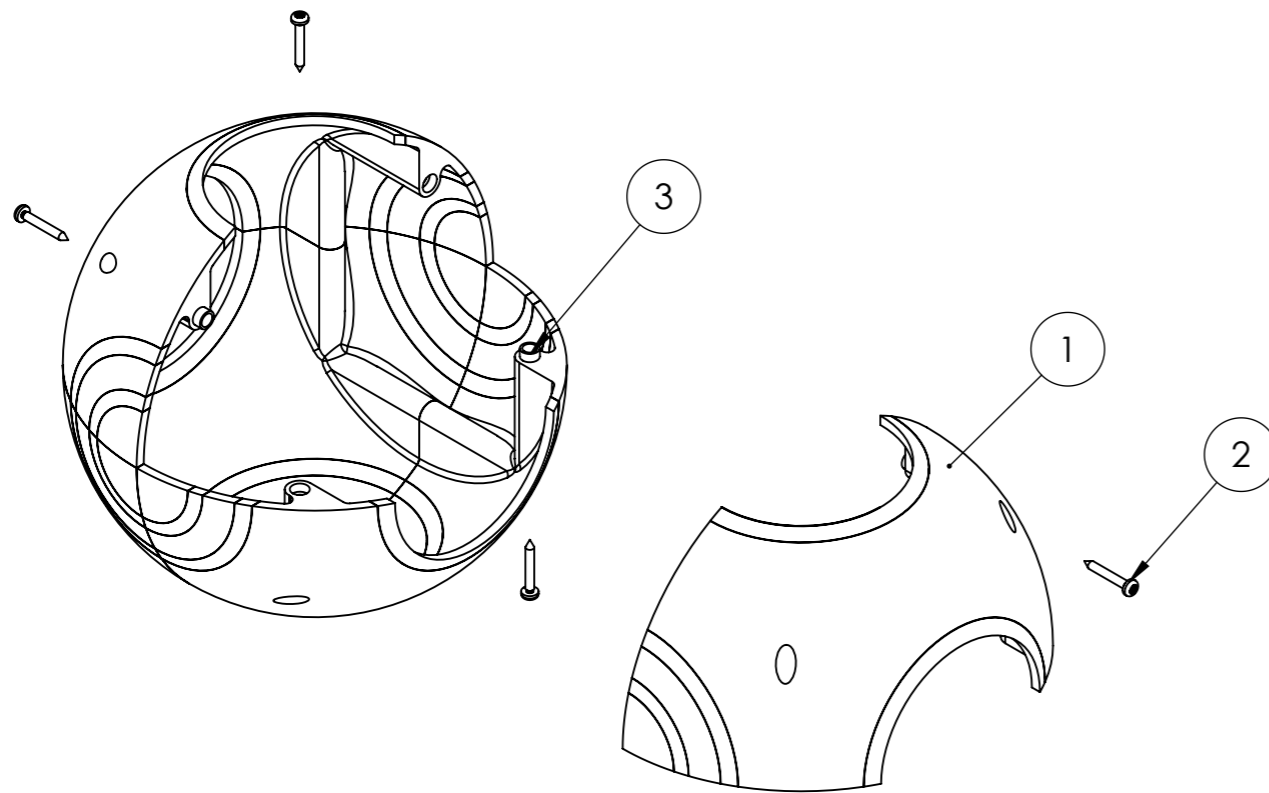

REVISÃO	CÓDIGO SP:	ÁREA DE SUPERFÍCIE:		ESCALA
R00	-	5.095 M ²		1:30
MASSA: 81.51 Kg	DENOMINAÇÃO: API - MEGA BALANÇO INDIVIDUAL		CÓDIGO: 028370	
UNID.: mm	PROJ.: LEANDRO GUION	DES.: LEANDRO GUION	REV.: VINICIUS BRASIL	APR.: PAULO ZIOBER JR.
				DATA: 26/01/2021

REVISÃO R00	CÓDIGO SP: -	ÁREA DE SUPERFÍCIE: 5.095 M²	ESCALA 1:25
MASSA: 81.51 Kg	DENOMINAÇÃO: API - MEGA BALANCO INDIVIDUAL		CÓDIGO: 028370
UNID.: mm	PROJ.: LEANDRO GUION	DES.: LEANDRO GUION	REV.: VINICIUS BRASIL
APR.: PAULO ZIOBER JR.		DATA: 26/01/2021	

A

Nº DO ITEM	CÓDIGO	DENOMINAÇÃO	REVISAO	QDT.	DATA
1	030663	PCP - 1/4 DE ESFERA COM 2 CORTE 3 1/2	R00	2	26/01/2021
2	007584	PARAFUSO AAT PAN PHILIPS ZB 3,5 X 25 MM	R00	8	26/01/2021
3	030612	PCP - 1/4 DE ESFERA COM CORTE 3 1/2"	R00	2	26/01/2021

	REVISÃO	CÓDIGO SP:	ÁREA DE SUPERFÍCIE:	ESCALA
	R00	-	M²	1:3
	MASSA: 81.51 Kg	DENOMINAÇÃO:	API - MEGA BALANÇO INDIVIDUAL	
UNID.: mm	PROJ.: LEANDRO GUION	DES.: LEANDRO GUION	REV.: VINICIUS BRASIL	APR.: PAULO ZIOBER JR.
			CÓDIGO:	DATA:
			028370	26/01/2021