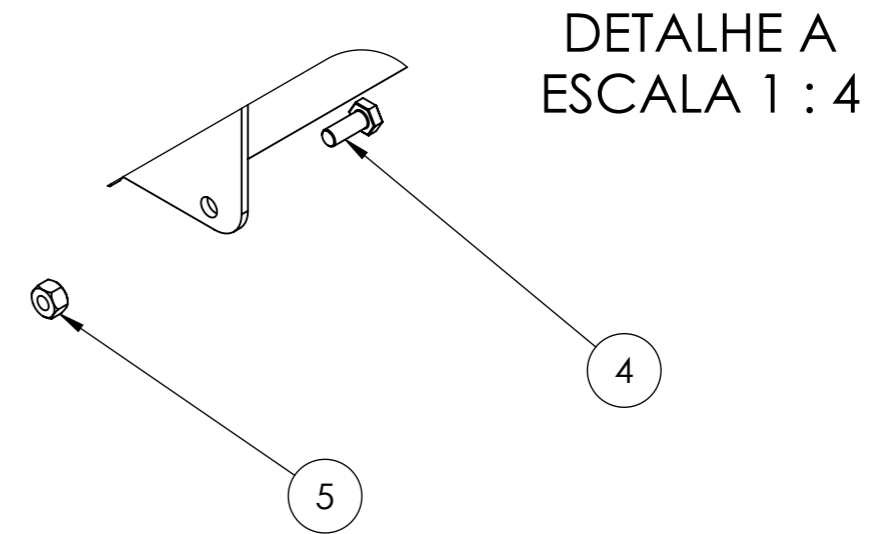

REVISÃO	CÓDIGO SP:	ÁREA DE SUPERFÍCIE:		ESCALA
R00	-	5.095 M ²		1:30
MASSA: 81.51 Kg	DENOMINAÇÃO: API - MEGA BALANÇO INDIVIDUAL		CÓDIGO: 028370	
UNID.: mm	PROJ.: LEANDRO GUION	DES.: LEANDRO GUION	REV.: VINICIUS BRASIL	APR.: PAULO ZIOBER JR.
				DATA: 26/01/2021

Nº DO ITEM	CÓDIGO	DENOMINAÇÃO	REVISAO	QDT.	DATA
1	026406	SM PLAY - ASSENTO EMBORRACHADO - BALANCO - A-2500 MM	R00	1	26/01/2021
2	008917	BASE API - BASE PRINCIPAL BALANCO MEU BEBE	R00	4	26/01/2021
3	026440	ACESS API - TRAVESSAO PRINCIPAL BALANCO MEU BEBE - INDIV.	R00	1	26/01/2021
4	007196	PARAFUSO SX 10 X 25 RI ZB	R00	12	26/01/2021
5	000263	PORCA SX 10 MM ZB - CH17	R00	12	26/01/2021
6	003186	PARABOLT - CHUMBADOR CBA 1-2 X 3 COM PF ZB	R00	16	26/01/2021
7	030603 - 1	1/4 DE ESFERA DE PROTEÇÃO FLANGES GRANDE 3 1/2"	R00	8	26/01/2021
8	007584	PARAFUSO AAT PAN PHILIPS ZB 3,5 X 25 MM	R00	24	26/01/2021
9	030663	PCP - 1/4 DE ESFERA COM 2 CORTE 3 1/2"	R00	4	26/01/2021
10	030612	PCP - 1/4 DE ESFERA COM CORTE 3 1/2"	R00	4	26/01/2021

REVISÃO R00	CÓDIGO SP: -	ÁREA DE SUPERFÍCIE: 5.095 M²	ESCALA 1:25
MASSA: 81.51 Kg	DENOMINAÇÃO: API - MEGA BALANCO INDIVIDUAL		CÓDIGO: 028370
UNID.: mm	PROJ.: LEANDRO GUION	DES.: LEANDRO GUION	REV.: VINICIUS BRASIL
APR.: PAULO ZIOBER JR.		DATA: 26/01/2021	

	REVISÃO	CÓDIGO SP:	ÁREA DE SUPERFÍCIE:	ESCALA
	R00	-	M²	1:3
	MASSA: 81.51 Kg	DENOMINAÇÃO:	API - MEGA BALANÇO INDIVIDUAL	
UNID.: mm	PROJ.: LEANDRO GUION	DES.: LEANDRO GUION	REV.: VINICIUS BRASIL	APR.: PAULO ZIOBER JR.
			CÓDIGO:	DATA:
			028370	26/01/2021