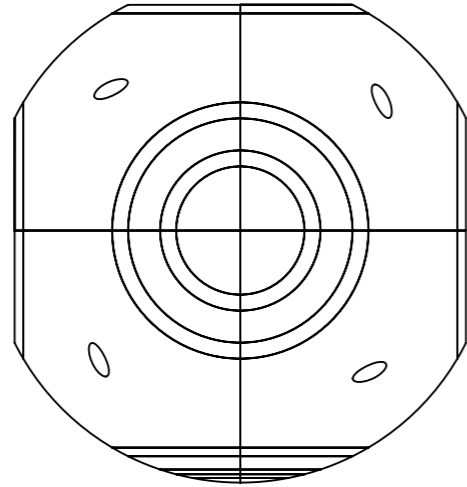

REVISÃO	CÓDIGO SP:	ÁREA DE SUPERFÍCIE:		ESCALA
R00	-	5.095 M ²		1:30
MASSA: 81.51 Kg	DENOMINAÇÃO: API - MEGA BALANÇO INDIVIDUAL		CÓDIGO: 028370	
UNID.: mm	PROJ.: LEANDRO GUION	DES.: LEANDRO GUION	REV.: VINICIUS BRASIL	APR.: PAULO ZIOBER JR.
				DATA: 26/01/2021

Nº DO ITEM	CÓDIGO	DENOMINAÇÃO	REVISAO	QDT.	DATA
1	026406	SM PLAY - ASSENTO EMBORRACHADO - BALANCO - A-2500 MM	R00	1	26/01/2021
2	008917	BASE API - BASE PRINCIPAL BALANCO MEU BEBE	R00	4	26/01/2021
3	026440	ACESS API - TRAVESSAO PRINCIPAL BALANCO MEU BEBE - INDIV.	R00	1	26/01/2021
4	007196	PARAFUSO SX 10 X 25 RI ZB	R00	12	26/01/2021
5	000263	PORCA SX 10 MM ZB - CH17	R00	12	26/01/2021
6	003186	PARABOLT - CHUMBADOR CBA 1-2 X 3 COM PF ZB	R00	16	26/01/2021
7	030603 - 1	1/4 DE ESFERA DE PROTEÇÃO FLANGES GRANDE 3 1/2"	R00	8	26/01/2021
8	007584	PARAFUSO AAT PAN PHILIPS ZB 3,5 X 25 MM	R00	24	26/01/2021
9	030663	PCP - 1/4 DE ESFERA COM 2 CORTE 3 1/2"	R00	4	26/01/2021
10	030612	PCP - 1/4 DE ESFERA COM CORTE 3 1/2"	R00	4	26/01/2021

REVISÃO R00	CÓDIGO SP: -	ÁREA DE SUPERFÍCIE: 5.095 M²	ESCALA 1:25
MASSA: 81.51 Kg	DENOMINAÇÃO: API - MEGA BALANCO INDIVIDUAL		CÓDIGO: 028370
UNID.: mm	PROJ.: LEANDRO GUION	DES.: LEANDRO GUION	REV.: VINICIUS BRASIL
APR.: PAULO ZIOBER JR.		DATA: 26/01/2021	

A

Nº DO ITEM	CÓDIGO	DENOMINAÇÃO	REVISAO	QDT.	DATA
1	030663	PCP - 1/4 DE ESFERA COM 2 CORTE 3 1/2	R00	2	26/01/2021
2	007584	PARAFUSO AAT PAN PHILIPS ZB 3,5 X 25 MM	R00	8	26/01/2021
3	030612	PCP - 1/4 DE ESFERA COM CORTE 3 1/2"	R00	2	26/01/2021