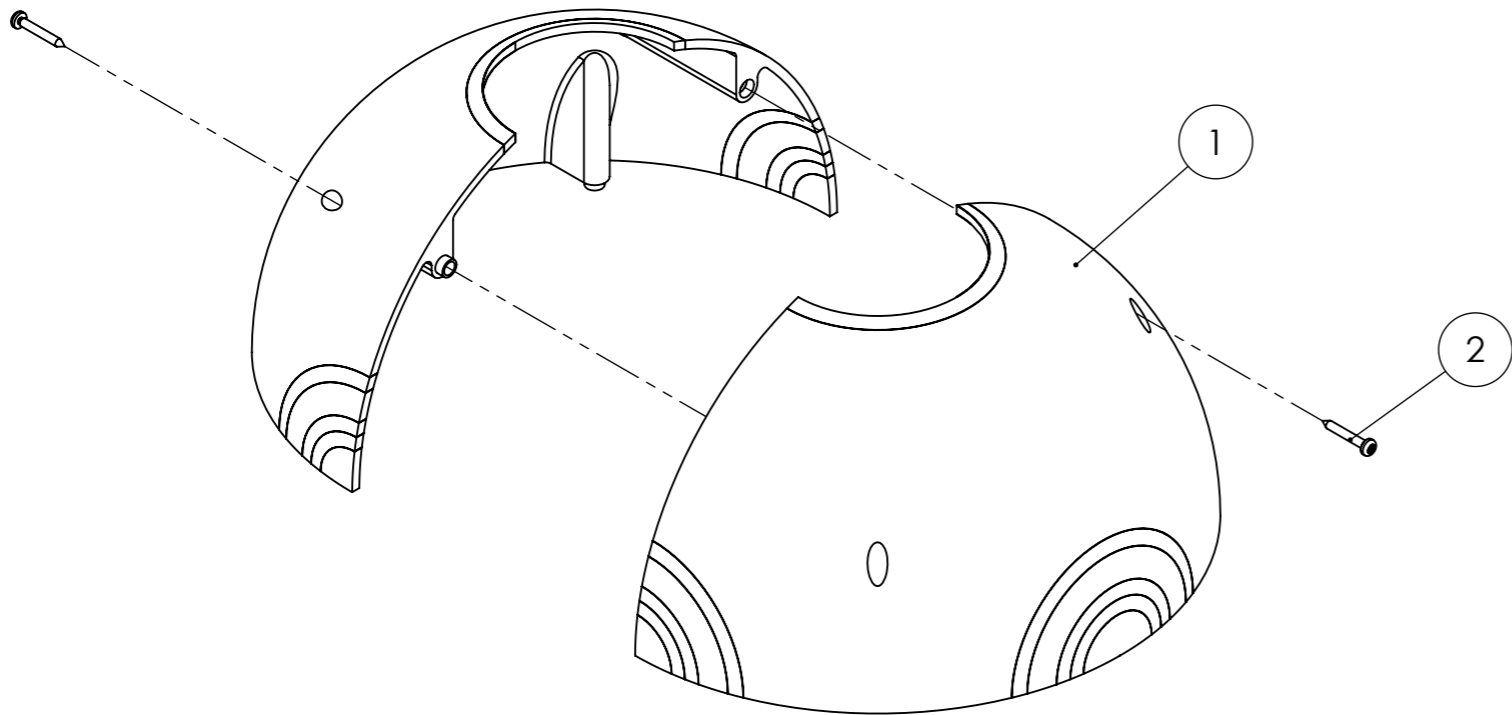

B

Nº DO ITEM	CÓDIGO	DENOMINAÇÃO	REVISAO	QDT.	DATA
1	030603 - 1	1/4 DE ESFERA DE PROTEÇÃO FLANGES GRANDE 3 1/2"	R00	2	26/01/2021
2	007584	PARAFUSO AAT PAN PHILIPS ZB 3,5 X 25 MM	R00	2	26/01/2021

	REVISÃO	CÓDIGO SP:	ÁREA DE SUPERFÍCIE:		ESCALA
	R00	-	M²		1:3
	MASSA: 81.51 Kg	DENOMINAÇÃO:	API - MEGA BALANÇO INDIVIDUAL		028370
UNID.: mm	PROJ.: LEANDRO GUION	DES.: LEANDRO GUION	REV.: VINICIUS BRASIL	APR.: PAULO ZIOBER JR.	DATA: 26/01/2021