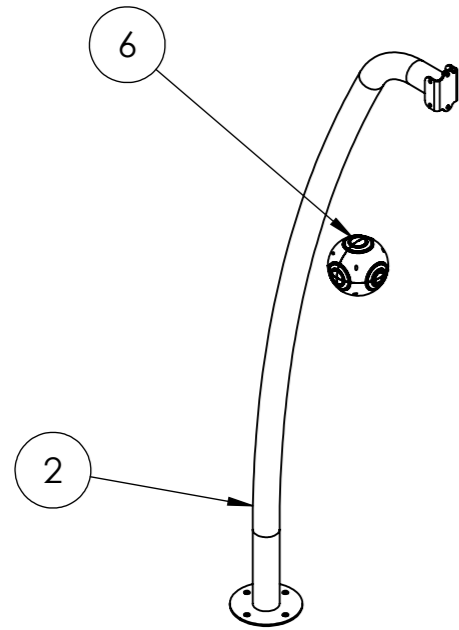

REVISÃO	CÓDIGO SP:	ÁREA DE SUPERFÍCIE:	ESCALA
R00	-	46.995 M <sup>2</sup>	1:40
MASSA: <b>91.99 Kg</b>	DENOMINAÇÃO:	<b>API - MEGA BALANÇO DUPLO</b>	<b>CÓDIGO:</b> <b>028368</b>
UNID.: mm	PROJ.: LEANDRO GUION	DES.: LEANDRO GUION	REV.: VINICIUS BRASIL APR.: PAULO ZIOBER JR. DATA: 23/03/2020

**DETALHE A  
ESCALA 1 : 4**

**DETALHE B  
ESCALA 1 : 5**

Nº DO ITEM	CÓDIGO	DENOMINAÇÃO	REVISAO	QDT.	DATA
1	026406	SM PLAY - ASSENTO EMBORRACHADO - BALANCO - A-2500 MM	R00	2	23/03/2020
2	008917	BASE API - BASE PRINCIPAL BALANCO MEU BEBE	R00	4	23/03/2020
3	008912	ACESS API - TRAVESSAO PRINCIPAL BALANCO MEU BEBE	R00	1	23/03/2020
4	003186	PARABOLT - CHUMBADOR CBA 1-2 X 3 COM PF ZB	R00	16	23/03/2020
5	026402	SM - KIT MEIA-ESFERA DE PROTECAO GRANDE	R00	4	23/03/2020
6	026404	SM - KIT ESFERA PROTECAO PEQUENA	R00	2	23/03/2020
7	000263	PORCA SX 10 MM ZB - CH17	R00	12	23/03/2020
8	007196	PARAFUSO SX 10 X 25 RI ZB	R00	12	23/03/2020

REVISÃO R00	CÓDIGO SP: -	ÁREA DE SUPERFÍCIE: 46.995 M²	ESCALA 1:25
MASSA: 91.99 Kg	DENOMINAÇÃO: API - MEGA BALANCO DUPLO		CÓDIGO: 028368
UNID.: mm	PROJ.: LEANDRO GUION	DES.: LEANDRO GUION	REV.: VINICIUS BRASIL
	APR.: PAULO ZIOBER JR.	DATA: 23/03/2020	