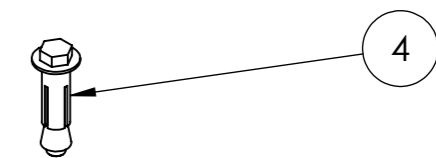

REVISÃO	CÓDIGO SP:	ÁREA DE SUPERFÍCIE:	ESCALA
R00	-	46.995 M <sup>2</sup>	1:40
MASSA: <b>91.99 Kg</b>	DENOMINAÇÃO:	<b>API - MEGA BALANÇO DUPLO</b>	<b>CÓDIGO:</b> <b>028368</b>
UNID.: mm	PROJ.: LEANDRO GUION	DES.: LEANDRO GUION	REV.: VINICIUS BRASIL APR.: PAULO ZIOBER JR. DATA: 23/03/2020

**DETALHE A  
ESCALA 1 : 4**

**DETALHE B  
ESCALA 1 : 5**

Nº DO ITEM	CÓDIGO	DENOMINAÇÃO	REVISAO	QDT.	DATA
1	026406	SM PLAY - ASSENTO EMBORRACHADO - BALANCO - A-2500 MM	R00	2	23/03/2020
2	008917	BASE API - BASE PRINCIPAL BALANCO MEU BEBE	R00	4	23/03/2020
3	008912	ACESS API - TRAVESSAO PRINCIPAL BALANCO MEU BEBE	R00	1	23/03/2020
4	003186	PARABOLT - CHUMBADOR CBA 1-2 X 3 COM PF ZB	R00	16	23/03/2020
5	026402	SM - KIT MEIA-ESFERA DE PROTECAO GRANDE	R00	4	23/03/2020
6	026404	SM - KIT ESFERA PROTECAO PEQUENA	R00	2	23/03/2020
7	000263	PORCA SX 10 MM ZB - CH17	R00	12	23/03/2020
8	007196	PARAFUSO SX 10 X 25 RI ZB	R00	12	23/03/2020

REVISÃO R00	CÓDIGO SP: -	ÁREA DE SUPERFÍCIE: 46.995 M²	ESCALA 1:25
MASSA: 91.99 Kg	DENOMINAÇÃO: API - MEGA BALANCO DUPLO		CÓDIGO: 028368
UNID.: mm	PROJ.: LEANDRO GUION	DES.: LEANDRO GUION	REV.: VINICIUS BRASIL
	APR.: PAULO ZIOBER JR.	DATA: 23/03/2020	