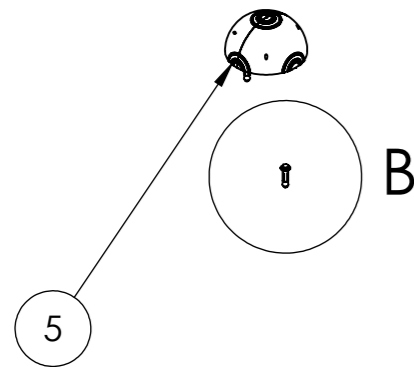

REVISÃO	CÓDIGO SP:	ÁREA DE SUPERFÍCIE:	ESCALA
R00	-	46.995 M <sup>2</sup>	1:40
MASSA: <b>91.99 Kg</b>	DENOMINAÇÃO:	<b>API - MEGA BALANÇO DUPLO</b>	<b>CÓDIGO:</b> <b>028368</b>
UNID.: mm	PROJ.: LEANDRO GUION	DES.: LEANDRO GUION	REV.: VINICIUS BRASIL APR.: PAULO ZIOBER JR. DATA: 23/03/2020

**DETALHE A  
ESCALA 1 : 4**

**DETALHE B  
ESCALA 1 : 5**

Nº DO ITEM	CÓDIGO	DENOMINAÇÃO	REVISAO	QDT.	DATA
1	026406	SM PLAY - ASSENTO EMBORRACHADO - BALANCO - A-2500 MM	R00	2	23/03/2020
2	008917	BASE API - BASE PRINCIPAL BALANCO MEU BEBE	R00	4	23/03/2020
3	008912	ACESS API - TRAVESSAO PRINCIPAL BALANCO MEU BEBE	R00	1	23/03/2020
4	003186	PARABOLT - CHUMBADOR CBA 1-2 X 3 COM PF ZB	R00	16	23/03/2020
5	026402	SM - KIT MEIA-ESFERA DE PROTECAO GRANDE	R00	4	23/03/2020
6	026404	SM - KIT ESFERA PROTECAO PEQUENA	R00	2	23/03/2020
7	000263	PORCA SX 10 MM ZB - CH17	R00	12	23/03/2020
8	007196	PARAFUSO SX 10 X 25 RI ZB	R00	12	23/03/2020

REVISÃO R00	CÓDIGO SP: -	ÁREA DE SUPERFÍCIE: 46.995 M²	ESCALA 1:25
MASSA: 91.99 Kg	DENOMINAÇÃO: API - MEGA BALANCO DUPLO		CÓDIGO: 028368
UNID.: mm	PROJ.: LEANDRO GUION	DES.: LEANDRO GUION	REV.: VINICIUS BRASIL
	APR.: PAULO ZIOBER JR.	DATA: 23/03/2020	