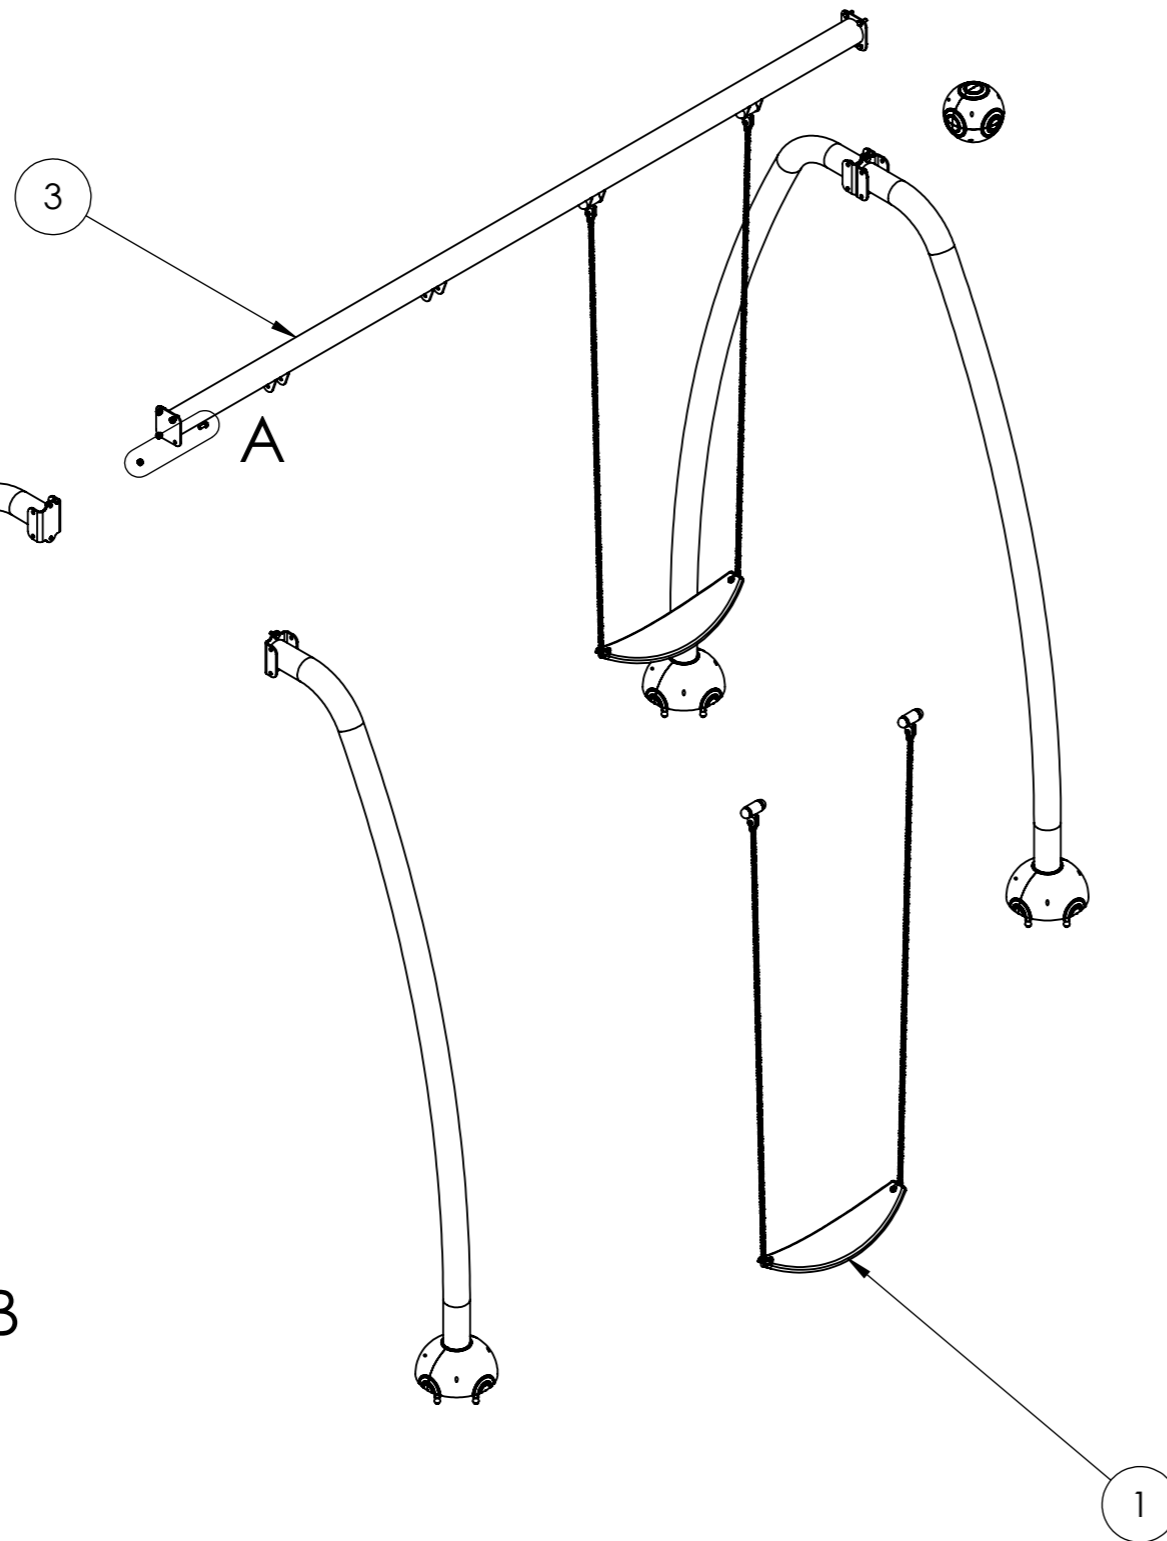

REVISÃO	CÓDIGO SP:	ÁREA DE SUPERFÍCIE:	ESCALA
R00	-	46.995 M <sup>2</sup>	1:40
MASSA: <b>91.99 Kg</b>	DENOMINAÇÃO:	<b>API - MEGA BALANÇO DUPLO</b>	<b>CÓDIGO:</b> <b>028368</b>
UNID.: mm	PROJ.: LEANDRO GUION	DES.: LEANDRO GUION	REV.: VINICIUS BRASIL APR.: PAULO ZIOBER JR. DATA: 23/03/2020

**DETALHE A  
ESCALA 1 : 4**

**DETALHE B  
ESCALA 1 : 5**

Nº DO ITEM	CÓDIGO	DENOMINAÇÃO	REVISAO	QDT.	DATA
1	026406	SM PLAY - ASSENTO EMBORRACHADO - BALANCO - A-2500 MM	R00	2	23/03/2020
2	008917	BASE API - BASE PRINCIPAL BALANCO MEU BEBE	R00	4	23/03/2020
3	008912	ACESS API - TRAVESSAO PRINCIPAL BALANCO MEU BEBE	R00	1	23/03/2020
4	003186	PARABOLT - CHUMBADOR CBA 1-2 X 3 COM PF ZB	R00	16	23/03/2020
5	026402	SM - KIT MEIA-ESFERA DE PROTECAO GRANDE	R00	4	23/03/2020
6	026404	SM - KIT ESFERA PROTECAO PEQUENA	R00	2	23/03/2020
7	000263	PORCA SX 10 MM ZB - CH17	R00	12	23/03/2020
8	007196	PARAFUSO SX 10 X 25 RI ZB	R00	12	23/03/2020

REVISÃO R00	CÓDIGO SP: -	ÁREA DE SUPERFÍCIE: 46.995 M²	ESCALA 1:25
MASSA: 91.99 Kg	DENOMINAÇÃO: API - MEGA BALANCO DUPLO		CÓDIGO: 028368
UNID.: mm	PROJ.: LEANDRO GUION	DES.: LEANDRO GUION	REV.: VINICIUS BRASIL
	APR.: PAULO ZIOBER JR.	DATA: 23/03/2020	