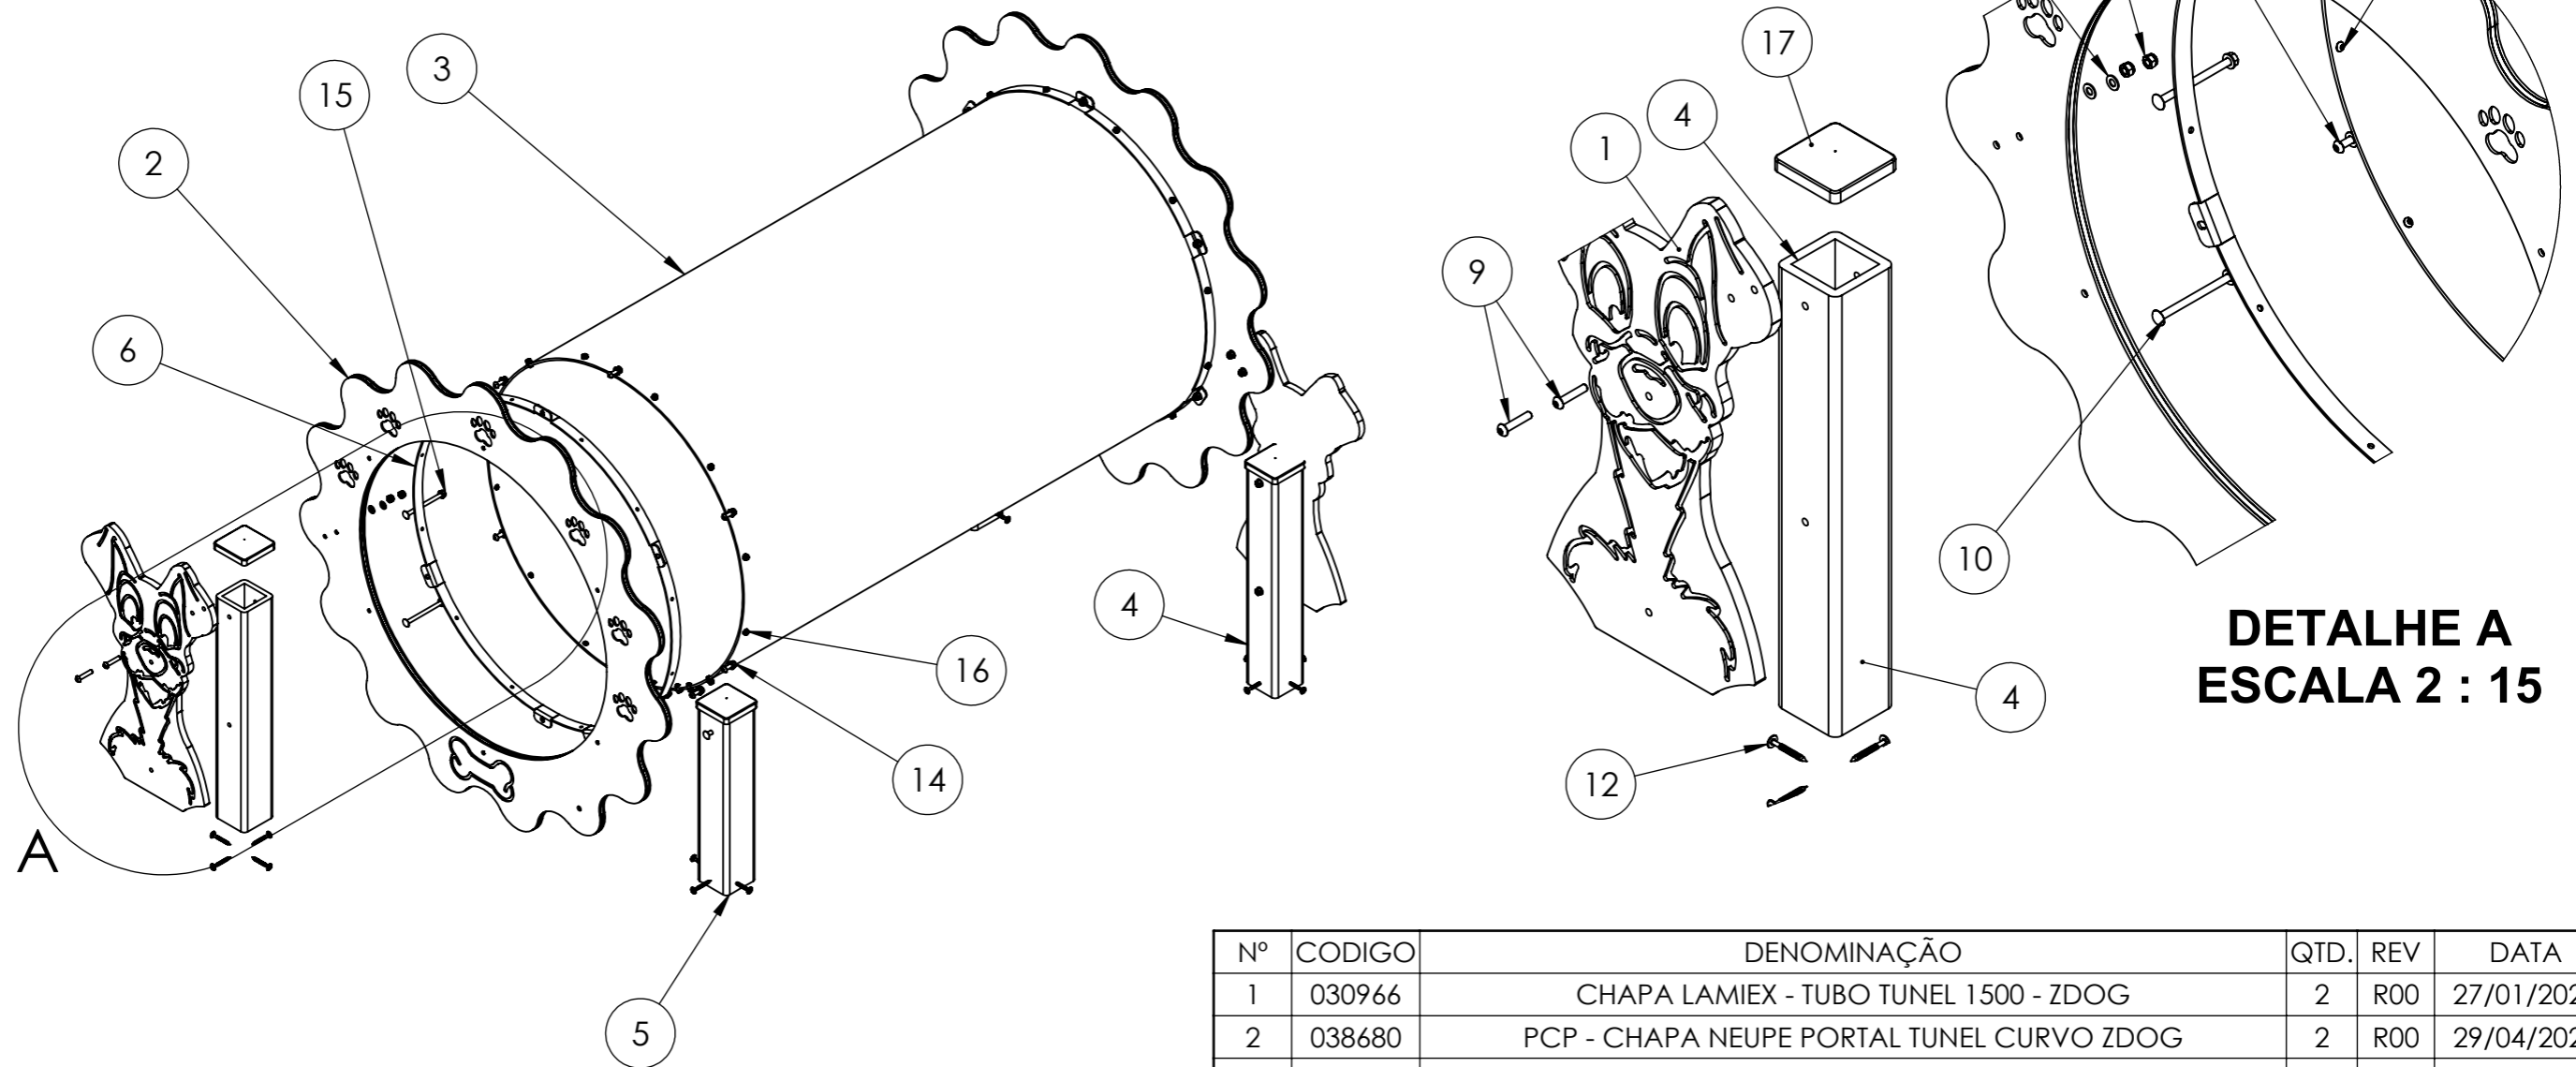


	CÓDIGO:	027919			DENOMINAÇÃO:	ZDOG - TUNEL RETO			UNIDADE:	mm	
	MASSA:	39.78 Kg	COMPRIMENTO:	1728.4 mm	LARGURA:	1351.12 mm	ALTURA:	1333.65 mm	ÁREA DE SUP.	m <sup>2</sup>	
	CÓDIGO SP:	BRUNO FREIRE	PROJ.:	SERGIO MACHADO	APR.:	PAULO ZIOBER JR.	ESCALA:	1:15	REVISÃO:	R00	
										DATA:	17/11/2023

**DETALHE A  
ESCALA 2 : 15**

Nº	CODIGO	DENOMINAÇÃO	QTD.	REV	DATA
1	030966	CHAPA LAMIEX - TUBO TUNEL 1500 - ZDOG	2	R00	27/01/2022
2	038680	PCP - CHAPA NEUPE PORTAL TUNEL CURVO ZDOG	2	R00	29/04/2021
3	034303	RTMZ - TUBO RETO COM 1500 MM	1	R00	
4	030963	PCP - HASTE TUNEL COM 571 MM ZDOG	2	R00	26/01/2022
5	030750	PCP - HASTE TUNEL COM 460 MM ZDOG	2	R00	15/12/2021
6	034350	ACESS ZDOG - ARO DE FIXACAO DO TUNEL	2	R00	10/06/2022
7	002238	ARRUELA LISA 8 MM - ZB	26	R00	11/05/2018
8	002708	ARRUELA LISA 6 MM - INOX	28	R00	11/05/2018
9	008699	PARAFUSO ALLEN CAB ABAULADA 8 X 40 - ZB	4	R00	16/05/2018
10	008945	PARAFUSO FRANCES 7/16 X 4 1/2 - ZB COM PORCA	6	R01	28/06/2023
11	008940	PARAFUSO ALLEN CAB ABAULADA 8 X 30 - ZB	16	R00	18/06/2018
12	025808	PARAFUSO CAB CHATA PHILIPS BROCANTE 6,3 X 50 MM	16	R01	28/06/2023
13	026850	PARAFUSO ALLEN CAB ABAULADA 6 X 15 - INOX	28	R00	30/08/2021
14	024521	PORCA AUTO TRAVANTE 8 MM - PARLOCK - ZB	20	R00	19/12/2019
15	005811	PORCA SX 5/16 - ZB	6	R00	17/05/2018
16	025612	PORCA AUTO TRAVANTE 6 MM - PARLOCK - INOX	28	R00	
17	032172	TAMPA DE ACABAMENTO COLUNA 90 X 90 - COR: IPE COD: 1921	4	R01	28/06/2023

	CÓDIGO:	027919			DENOMINAÇÃO:	ZDOG - TUNEL RETO			UNIDADE:	mm		
	MASSA:	39.78 Kg			COMPRIMENTO:	1728.4 mm	LARGURA:	1351.12 mm	ALTURA:	1333.65 mm	ÁREA DE SUP.:	m²
	CÓDIGO SP:	PROJ.:	BRUNO FREIRE	REV.:	SERGIO MACHADO	APR.:	PAULO ZIOBER JR.	ESCALA:	1:15	REVISÃO:	R00	
											DATA:	17/11/2023