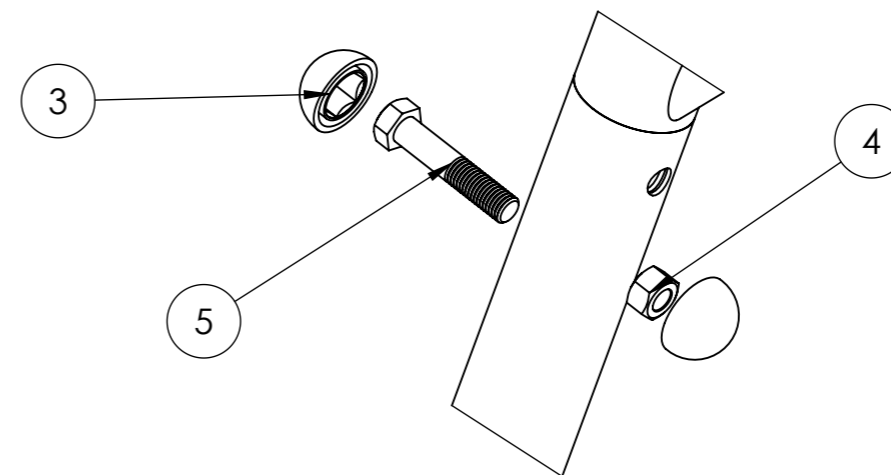

REVISÃO	CÓDIGO SP:	ÁREA DE SUPERFÍCIE:		ESCALA
R01		M ²		1:50
MASSA: 36.08 Kg	DENOMINAÇÃO:		CÓDIGO:	
UNID.: mm	PLAY - BALANÇO 1 LUGAR		012476	
PROJ.: PEDRO ZIOBER	DES.: PEDRO ZIOBER	REV.: VINICIUS BRASIL	APR.: PAULO ZIOBER JR.	DATA: 30/11/2021

DETALHE D
ESCALA 1 : 3

Nº DO ITEM	CÓDIGO	DENOMINAÇÃO	REVISAO	QDT.	DATA
1	011088	BASE PLAY - HASTE VERTICAL DO BALANÇO 2 LUGARES	R00	4	30/11/2021
2	024540	BASE PLAY - HASTE SUPERIOR DO BALANÇO 1 LUGAR	R00	1	30/11/2021
3	006468	ACABAMENTO PARA PARAFUSO 12 MM CAB 19 MM SX	R00	8	30/11/2021
4	000104	PORCA SX 12 MM ZB - CH-19	R00	4	30/11/2021
5	007753	PARAFUSO SX 12 X 60 - ZB RP	R00	4	30/11/2021
6	026235	SM PLAY - ASSENTO EMBORRACHADO - BALANÇO - A-2000 MM	R00	1	30/11/2021

REVISÃO	CÓDIGO SP:	ÁREA DE SUPERFÍCIE:	ESCALA
R01		M²	1:20
MASSA: 36.08 Kg	DENOMINAÇÃO:	CÓDIGO:	
UNID.: mm	PLAY - BALANÇO 1 LUGAR	012476	
PROJ.: PEDRO ZIOBER	DES.: PEDRO ZIOBER	REV.: VINICIUS BRASIL	APR.: PAULO ZIOBER JR. DATA: 30/11/2021