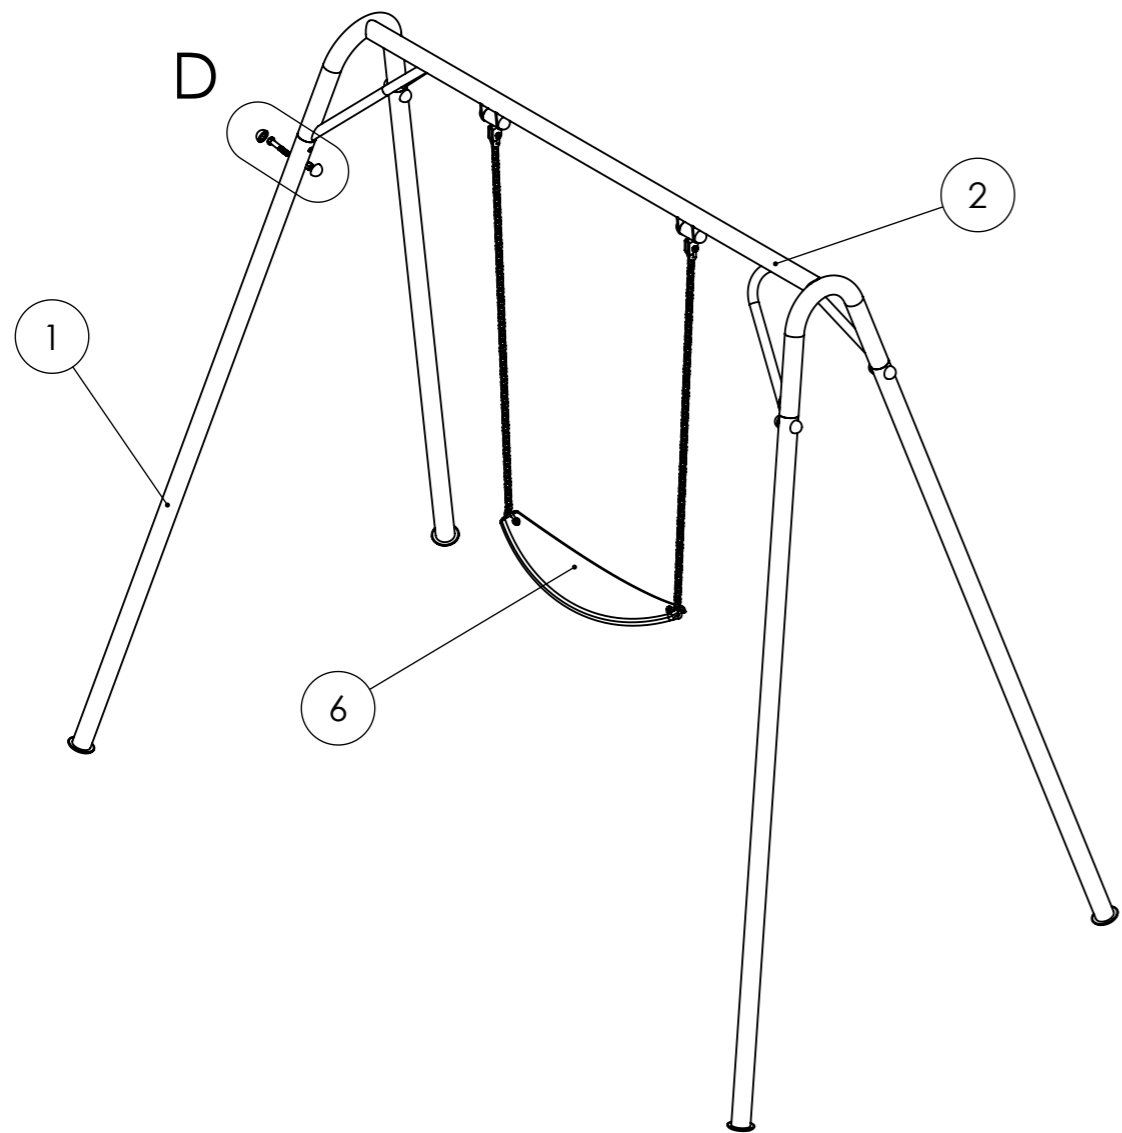

REVISÃO	CÓDIGO SP:	ÁREA DE SUPERFÍCIE:		ESCALA
R01		M ²		1:50
MASSA: 36.08 Kg	DENOMINAÇÃO:		CÓDIGO:	
UNID.: mm	PLAY - BALANÇO 1 LUGAR		012476	
PROJ.: PEDRO ZIOBER	DES.: PEDRO ZIOBER	REV.: VINICIUS BRASIL	APR.: PAULO ZIOBER JR.	DATA: 30/11/2021

DETALHE D
ESCALA 1 : 3

Nº DO ITEM	CÓDIGO	DENOMINAÇÃO	REVISAO	QDT.	DATA
1	011088	BASE PLAY - HASTE VERTICAL DO BALANÇO 2 LUGARES	R00	4	30/11/2021
2	024540	BASE PLAY - HASTE SUPERIOR DO BALANÇO 1 LUGAR	R00	1	30/11/2021
3	006468	ACABAMENTO PARA PARAFUSO 12 MM CAB 19 MM SX	R00	8	30/11/2021
4	000104	PORCA SX 12 MM ZB - CH-19	R00	4	30/11/2021
5	007753	PARAFUSO SX 12 X 60 - ZB RP	R00	4	30/11/2021
6	026235	SM PLAY - ASSENTO EMBORRACHADO - BALANÇO - A-2000 MM	R00	1	30/11/2021

REVISÃO	CÓDIGO SP:	ÁREA DE SUPERFÍCIE:	ESCALA
R01		M²	1:20
MASSA: 36.08 Kg	DENOMINAÇÃO:	CÓDIGO:	
UNID.: mm	PLAY - BALANÇO 1 LUGAR	012476	
PROJ.: PEDRO ZIOBER	DES.: PEDRO ZIOBER	REV.: VINICIUS BRASIL	APR.: PAULO ZIOBER JR. DATA: 30/11/2021