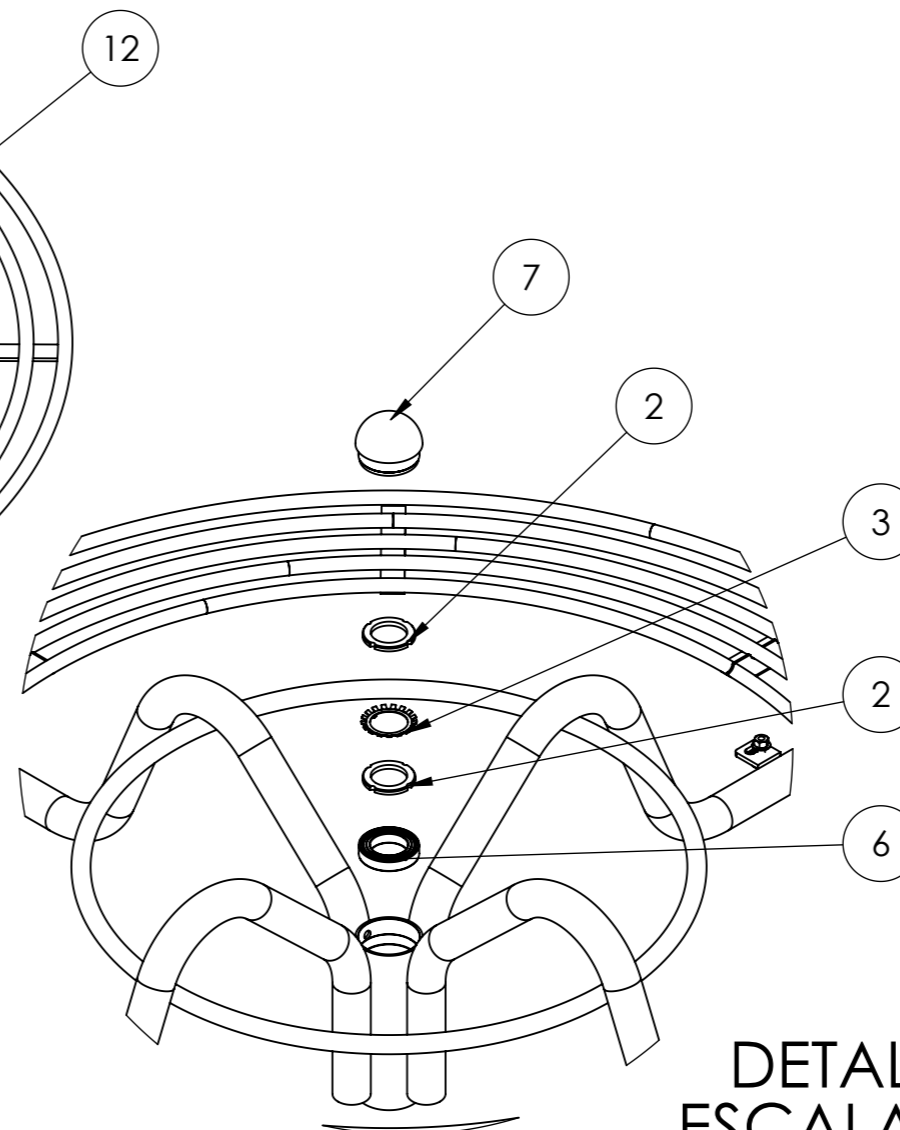

	REVISÃO	CÓDIGO SP:	ÁREA DE SUPERFÍCIE:	ESCALA
	R00		M <sup>2</sup>	1:15
	MASSA: <b>35.13 Kg</b>	DENOMINAÇÃO:	<b>PLAY - GIRA GIRA 8 LUGARES</b>	CÓDIGO: <b>011080</b>
UNID.: mm	PROJ.: LEANDRO GUION	DES.: LEANDRO GUION	REV.: LEANDRO GUION	APR.: PAULO ZIOBER JR. DATA: 08/10/2020

DETALHE A  
ESCALA 1 : 3

DETALHE E  
ESCALA 1 : 10

Nº DO ITEM	CÓDIGO	DENOMINAÇÃO	REVISAO	SEM PISO/QDT.	DATA
1	011094	BASE PLAY - HASTE DA BASE DO GIRA GIRA 8 LUGARES	R01	1	08/10/2020
2	007443	PCP - PORCA KM DE FIXACAO/ BUCHA KM-10 BGL	R00	2	08/10/2020
3	007444	ARRUELA DE TRAVA ARANHA-BUCHA MB-10 BGL	R00	1	08/10/2020
4	000100	ARRUELA LISA 3/8 - ZB	R00	8	08/10/2020
5	000204	ROLAMENTO 32010	R00	1	08/10/2020
6	000199	ROLAMENTO 6010 2RS	R01	1	08/10/2020
7	004128	TAMPAO PLASTICO 3,5 POL COLORIDA BORDA BAIXA	R00	1	08/10/2020
8	003595	PCP - TAMPAO PLASTICO	R00	8	08/10/2020
9	002611	PARAFUSO SX 10 X 20 ZB RI	R00	4	08/10/2020
10	000263	PORCA SX 10 MM ZB - CH17	R00	4	08/10/2020
11	011097	ACESS PLAY - ARANHA DO GIRA GIRA 8 LUGARES	R00	1	08/10/2020
12	012622	ACESS PLAY - BANCO DO GIRA GIRA 8 LUGARES DE TUBO	R01	1	08/10/2020
13	006469	ACABAMENTO PARA PARAFUSO 10 MM CAB 17 MM SX	R00	4	08/10/2020

REVISÃO	CÓDIGO SP:	ÁREA DE SUPERFÍCIE:	ESCALA
R00		M²	1:20
MASSA:	DENOMINAÇÃO:	CÓDIGO:	
35.13 Kg	PLAY - GIRA GIRA 8 LUGARES	011080	
UNID.: mm	PROJ.: LEANDRO GUION	DES.: LEANDRO GUION	REV.: LEANDRO GUION
	APR.: PAULO ZIOBER JR.	DATA:	08/10/2020