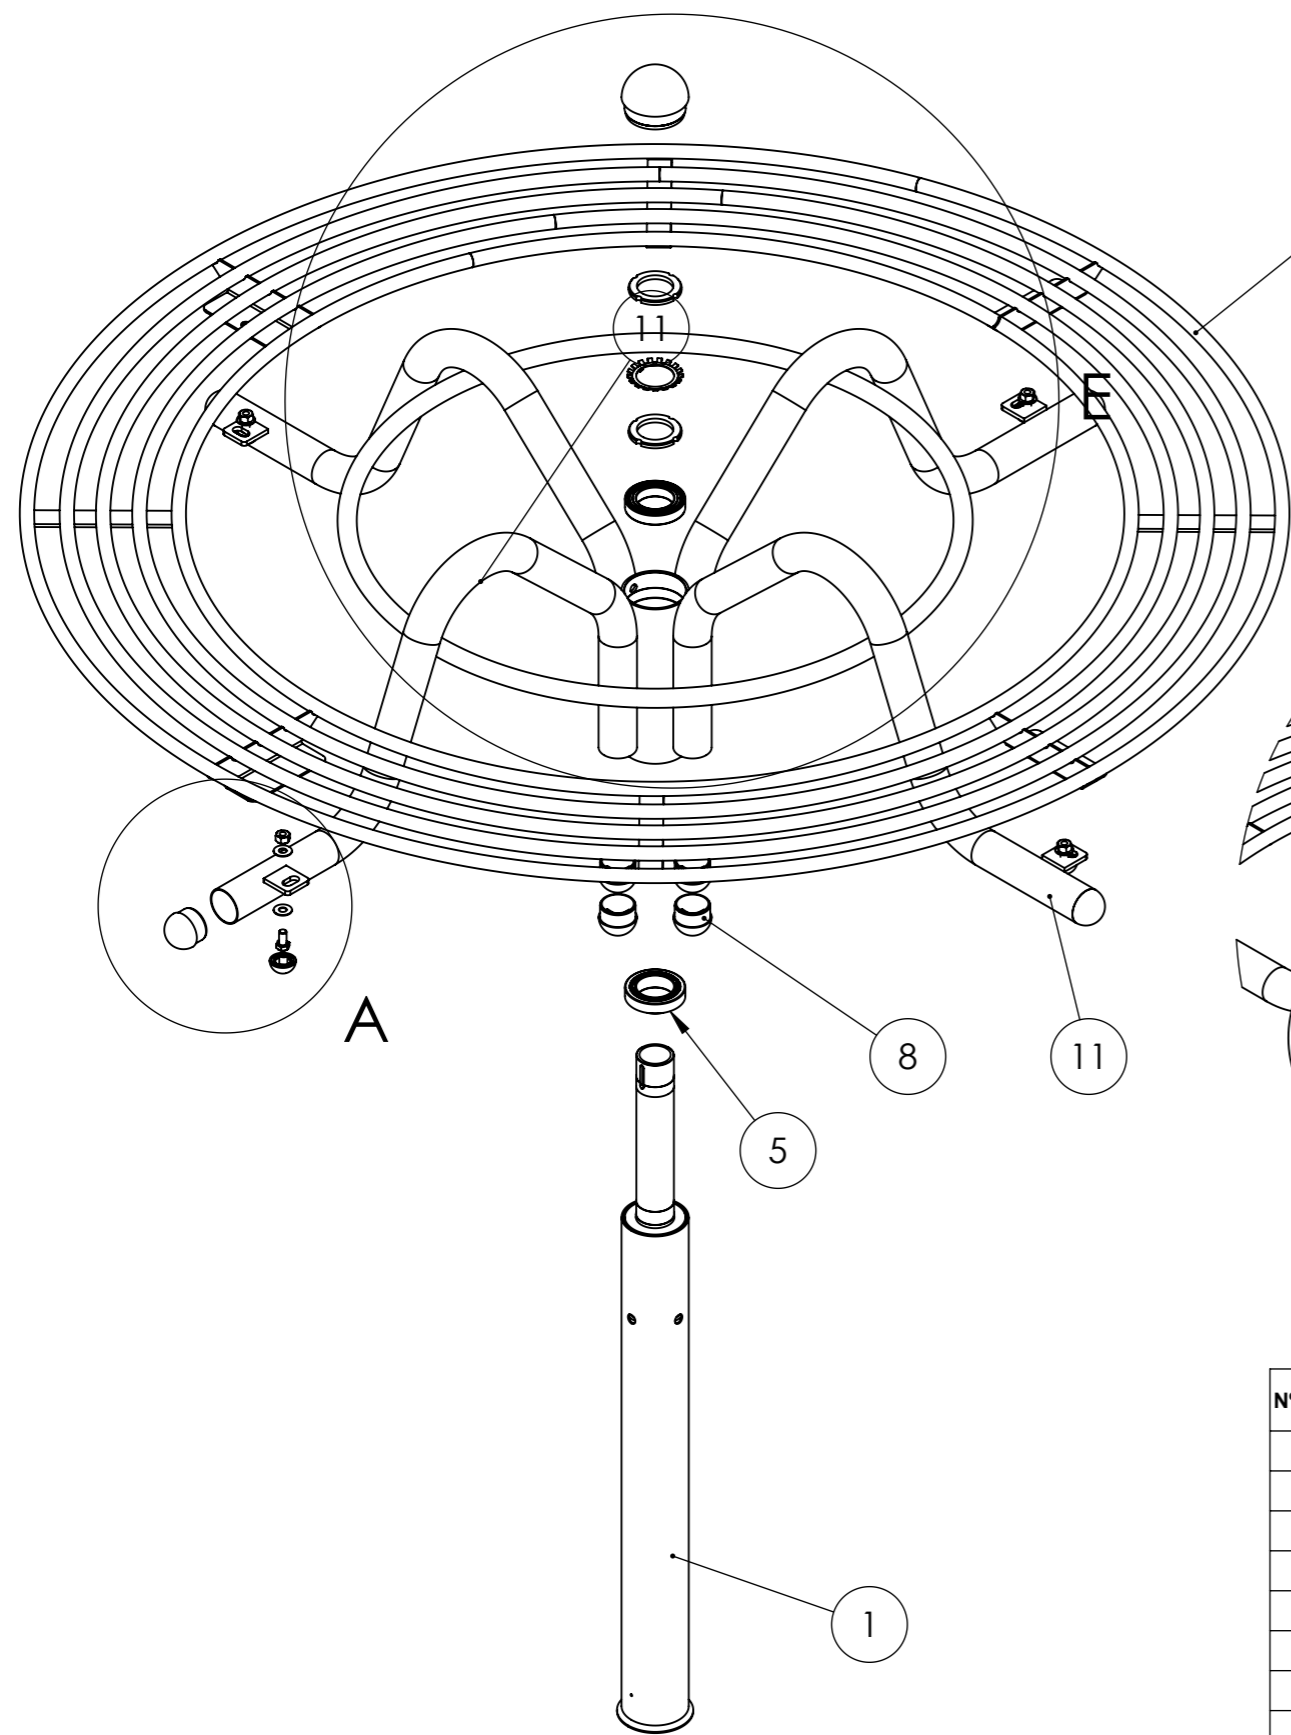

	REVISÃO	CÓDIGO SP:	ÁREA DE SUPERFÍCIE:	ESCALA
	R00		M <sup>2</sup>	1:15
	MASSA: <b>35.13 Kg</b>	DENOMINAÇÃO:	<b>PLAY - GIRA GIRA 8 LUGARES</b>	CÓDIGO: <b>011080</b>
UNID.: mm	PROJ.: LEANDRO GUION	DES.: LEANDRO GUION	REV.: LEANDRO GUION	APR.: PAULO ZIOBER JR. DATA: 08/10/2020

DETALHE A  
ESCALA 1 : 3

DETALHE E  
ESCALA 1 : 10

Nº DO ITEM	CÓDIGO	DENOMINAÇÃO	REVISAO	SEM PISO/QDT.	DATA
1	011094	BASE PLAY - HASTE DA BASE DO GIRA GIRA 8 LUGARES	R01	1	08/10/2020
2	007443	PCP - PORCA KM DE FIXACAO/ BUCHA KM-10 BGL	R00	2	08/10/2020
3	007444	ARRUELA DE TRAVA ARANHA-BUCHA MB-10 BGL	R00	1	08/10/2020
4	000100	ARRUELA LISA 3/8 - ZB	R00	8	08/10/2020
5	000204	ROLAMENTO 32010	R00	1	08/10/2020
6	000199	ROLAMENTO 6010 2RS	R01	1	08/10/2020
7	004128	TAMPAO PLASTICO 3,5 POL COLORIDA BORDA BAIXA	R00	1	08/10/2020
8	003595	PCP - TAMPAO PLASTICO	R00	8	08/10/2020
9	002611	PARAFUSO SX 10 X 20 ZB RI	R00	4	08/10/2020
10	000263	PORCA SX 10 MM ZB - CH17	R00	4	08/10/2020
11	011097	ACESS PLAY - ARANHA DO GIRA GIRA 8 LUGARES	R00	1	08/10/2020
12	012622	ACESS PLAY - BANCO DO GIRA GIRA 8 LUGARES DE TUBO	R01	1	08/10/2020
13	006469	ACABAMENTO PARA PARAFUSO 10 MM CAB 17 MM SX	R00	4	08/10/2020

REVISÃO	CÓDIGO SP:	ÁREA DE SUPERFÍCIE:	ESCALA
R00		M²	1:20
MASSA:	DENOMINAÇÃO:	CÓDIGO:	
35.13 Kg	PLAY - GIRA GIRA 8 LUGARES	011080	
UNID.: mm	PROJ.: LEANDRO GUION	DES.: LEANDRO GUION	REV.: LEANDRO GUION
	APR.: PAULO ZIOBER JR.	DATA:	08/10/2020