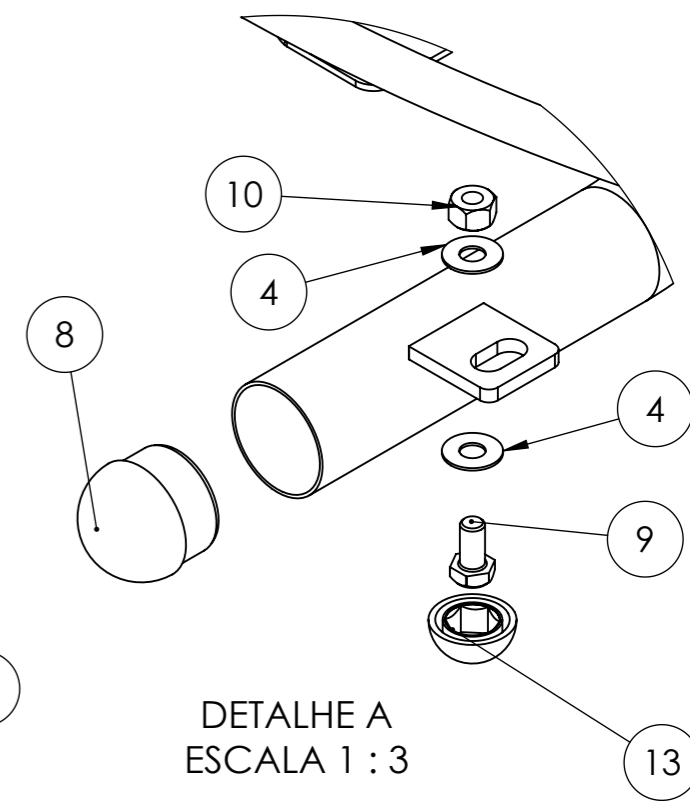

	REVISÃO	CÓDIGO SP:	ÁREA DE SUPERFÍCIE:	ESCALA
	R00		M <sup>2</sup>	1:15
	MASSA: <b>35.13 Kg</b>	DENOMINAÇÃO:	<b>PLAY - GIRA GIRA 8 LUGARES</b>	CÓDIGO: <b>011080</b>
UNID.: mm	PROJ.: LEANDRO GUION	DES.: LEANDRO GUION	REV.: LEANDRO GUION	APR.: PAULO ZIOBER JR. DATA: 08/10/2020

DETALHE A  
ESCALA 1 : 3

DETALHE E  
ESCALA 1 : 10

Nº DO ITEM	CÓDIGO	DENOMINAÇÃO	REVISAO	SEM PISO/QDT.	DATA
1	011094	BASE PLAY - HASTE DA BASE DO GIRA GIRA 8 LUGARES	R01	1	08/10/2020
2	007443	PCP - PORCA KM DE FIXACAO/ BUCHA KM-10 BGL	R00	2	08/10/2020
3	007444	ARRUELA DE TRAVA ARANHA-BUCHA MB-10 BGL	R00	1	08/10/2020
4	000100	ARRUELA LISA 3/8 - ZB	R00	8	08/10/2020
5	000204	ROLAMENTO 32010	R00	1	08/10/2020
6	000199	ROLAMENTO 6010 2RS	R01	1	08/10/2020
7	004128	TAMPAO PLASTICO 3,5 POL COLORIDA BORDA BAIXA	R00	1	08/10/2020
8	003595	PCP - TAMPAO PLASTICO	R00	8	08/10/2020
9	002611	PARAFUSO SX 10 X 20 ZB RI	R00	4	08/10/2020
10	000263	PORCA SX 10 MM ZB - CH17	R00	4	08/10/2020
11	011097	ACESS PLAY - ARANHA DO GIRA GIRA 8 LUGARES	R00	1	08/10/2020
12	012622	ACESS PLAY - BANCO DO GIRA GIRA 8 LUGARES DE TUBO	R01	1	08/10/2020
13	006469	ACABAMENTO PARA PARAFUSO 10 MM CAB 17 MM SX	R00	4	08/10/2020

REVISÃO	CÓDIGO SP:	ÁREA DE SUPERFÍCIE:	ESCALA
R00		M²	1:20
MASSA:	DENOMINAÇÃO:	CÓDIGO:	
35.13 Kg	PLAY - GIRA GIRA 8 LUGARES	011080	
UNID.: mm	PROJ.: LEANDRO GUION	DES.: LEANDRO GUION	REV.: LEANDRO GUION
	APR.: PAULO ZIOBER JR.	DATA:	08/10/2020