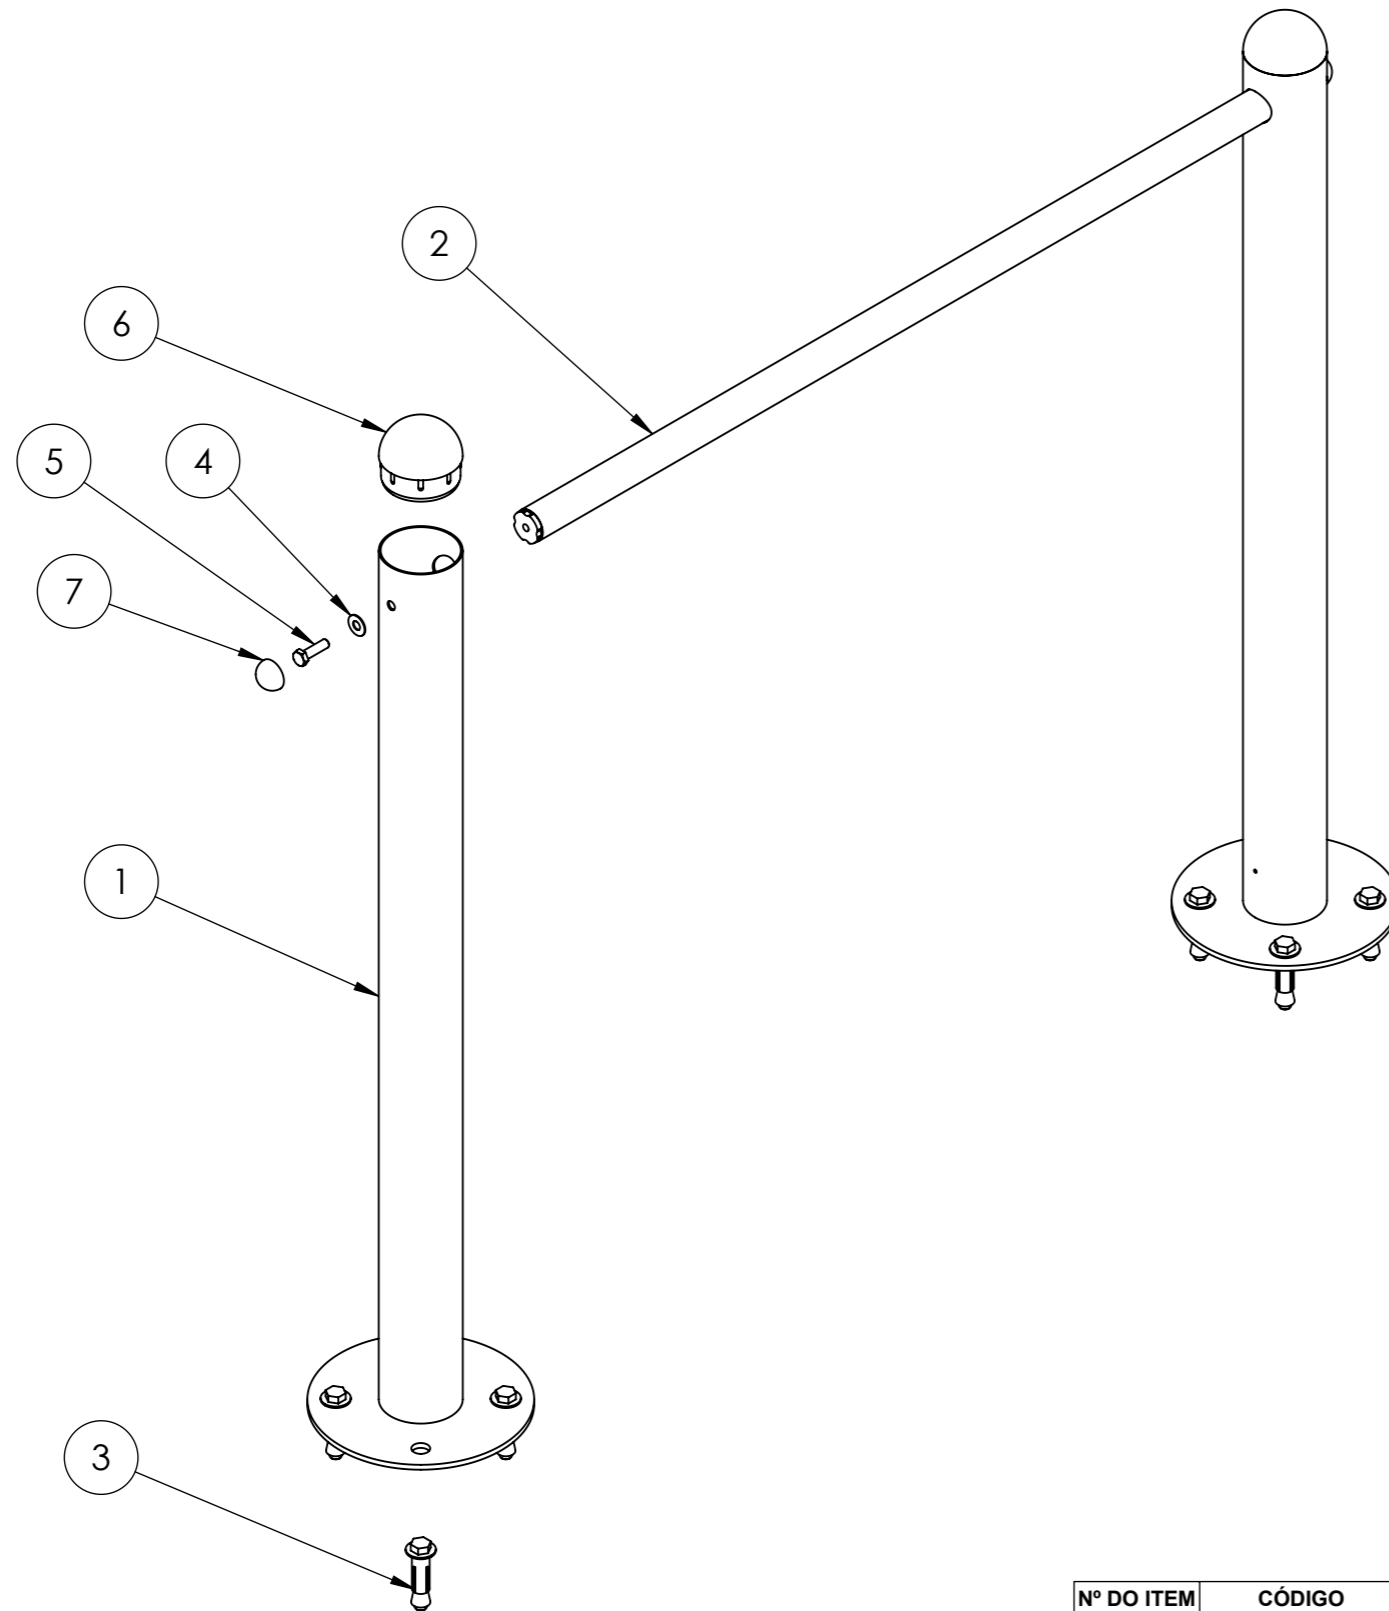

REVISÃO	CÓDIGO SP:	ÁREA DE SUPERFÍCIE:	ESCALA
R00	-	1.85 M ²	1:13
MASSA: 16.58 Kg	DENOMINAÇÃO: ATI - BARRA HORIZONTAL		CÓDIGO: 010457
UNID.: mm	PROJ.: PEDRO ZIOBER	DES.: PEDRO ZIOBER	REV.: BRUNO FREIRE APR.: PAULO ZIOBER JR. DATA: 25/02/2021

Nº DO ITEM	CÓDIGO	DENOMINAÇÃO	REVISAO	QDT.	DATA
1	007951	ACESS - HASTE DA BASE DO BARRA PARALELA	R00	2	25/02/2021
2	003919	ACESS ATI - ACESSORIO DO JOGO DE BARRAS 1160MM 1POL 1-2X3,00MM	R00	1	25/02/2021
3	003186	PARABOLT - CHUMBADOR CBA 1-2 X 3 COM PF ZB	R00	8	25/02/2021
4	000100	ARRUELA LISA 3/8 - ZB	R00	2	25/02/2021
5	000101	PARAFUSO SX 10 X 35 RI ZB	R00	2	25/02/2021
6	004509	PCP - TAMPAO PLASTICO 3.1/2 COLORIDO BORDA ALTA	R00	2	25/02/2021
7	006469	ACABAMENTO PARA PARAFUSO 10 MM CAB 17 MM SX	R00	2	25/02/2021

REVISÃO	CÓDIGO SP:	ÁREA DE SUPERFÍCIE:	ESCALA
R00	-	1.85 M ²	1:8
MASSA:	DENOMINAÇÃO:	CÓDIGO:	
16.58 Kg	ATI - BARRA HORIZONTAL	010457	
UNID.: mm	PROJ.: PEDRO ZIOBER	DES.: PEDRO ZIOBER	REV.: BRUNO FREIRE
		APR.: PAULO ZIOBER JR.	DATA: 25/02/2021