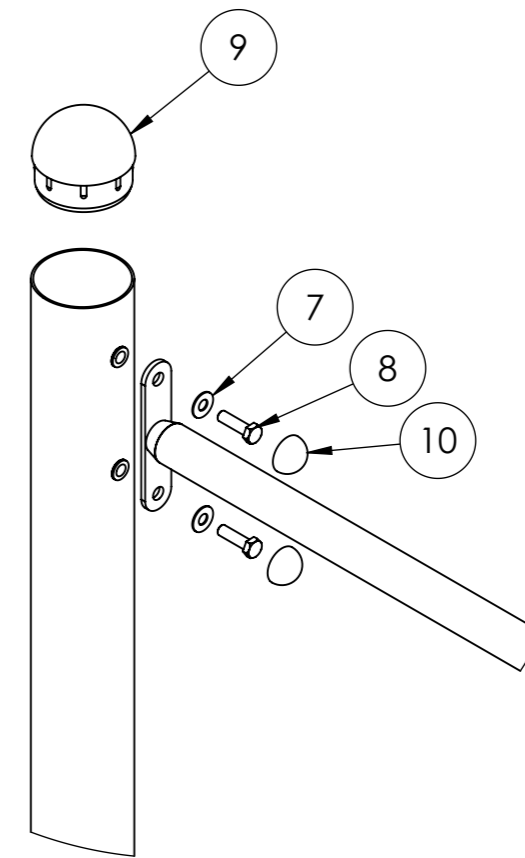

REVISÃO	CÓDIGO SP:	ÁREA DE SUPERFÍCIE:	ESCALA
R00		3.21 M ²	1:20
MASSA:	DENOMINAÇÃO:		CÓDIGO:
59.52 Kg	ATI - JOGO DE BARRAS COM 3 ALTURAS		010071
UNID.: mm	PROJ.: LEANDRO GUION	DES.: LEANDRO GUION	APR.: PAULO ZIOBER JR. DATA: 05/10/2020

DETALHE A
ESCALA 2 : 13

Nº DO ITEM	CÓDIGO	DENOMINAÇÃO	REVISAO	SEM PISO/ QDT.	DATA
1	013033	BASE ATI - BASE JG BARRAS 2200 MM COM 2 FUROS	R00	1	05/10/2020
2	013069	BASE ATI - BASE JG BARRAS 1950 MM C- 4 FUROS	R00	1	05/10/2020
3	006210	BASE ATI - BASE JG BARRAS 1500 MM COM 2 FUROS	R00	1	05/10/2020
4	006217	ACESS ATI - PEGADA DE MAO JOGO DE BARRAS	R00	3	05/10/2020
5	013063	BASE ATI - BASE JG BARRA 2200 MM COM 4 FUROS PARA 1830 MM	R00	1	05/10/2020
6	006185	CHUMBADOR MEDIO ATI (23 X 60 CM - COM 4 FUROS)	R00	4	05/10/2020
7	000100	ARRUELA LISA 3/8 - ZB	R00	12	05/10/2020
8	000101	PARAFUSO SX 10 X 35 RI ZB	R00	12	05/10/2020
9	004509	PCP - TAMPAO PLASTICO 3.1/2 COLORIDO BORDA ALTA	R00	4	05/10/2020
10	006469	ACABAMENTO PARA PARAFUSO 10 MM CAB 17 MM SX	R00	12	05/10/2020

REVISÃO	CÓDIGO SP:	ÁREA DE SUPERFÍCIE:	ESCALA
R00		3.21 M ²	1:18
MASSA:	DENOMINAÇÃO:	CÓDIGO:	
59.52 Kg	ATI - JOGO DE BARRAS COM 3 ALTURAS	010071	
UNID.: mm	PROJ.: LEANDRO GUION	DES.: LEANDRO GUION	REV.: LEANDRO GUION
	APR.: PAULO ZIOBER JR.	DATA:	05/10/2020