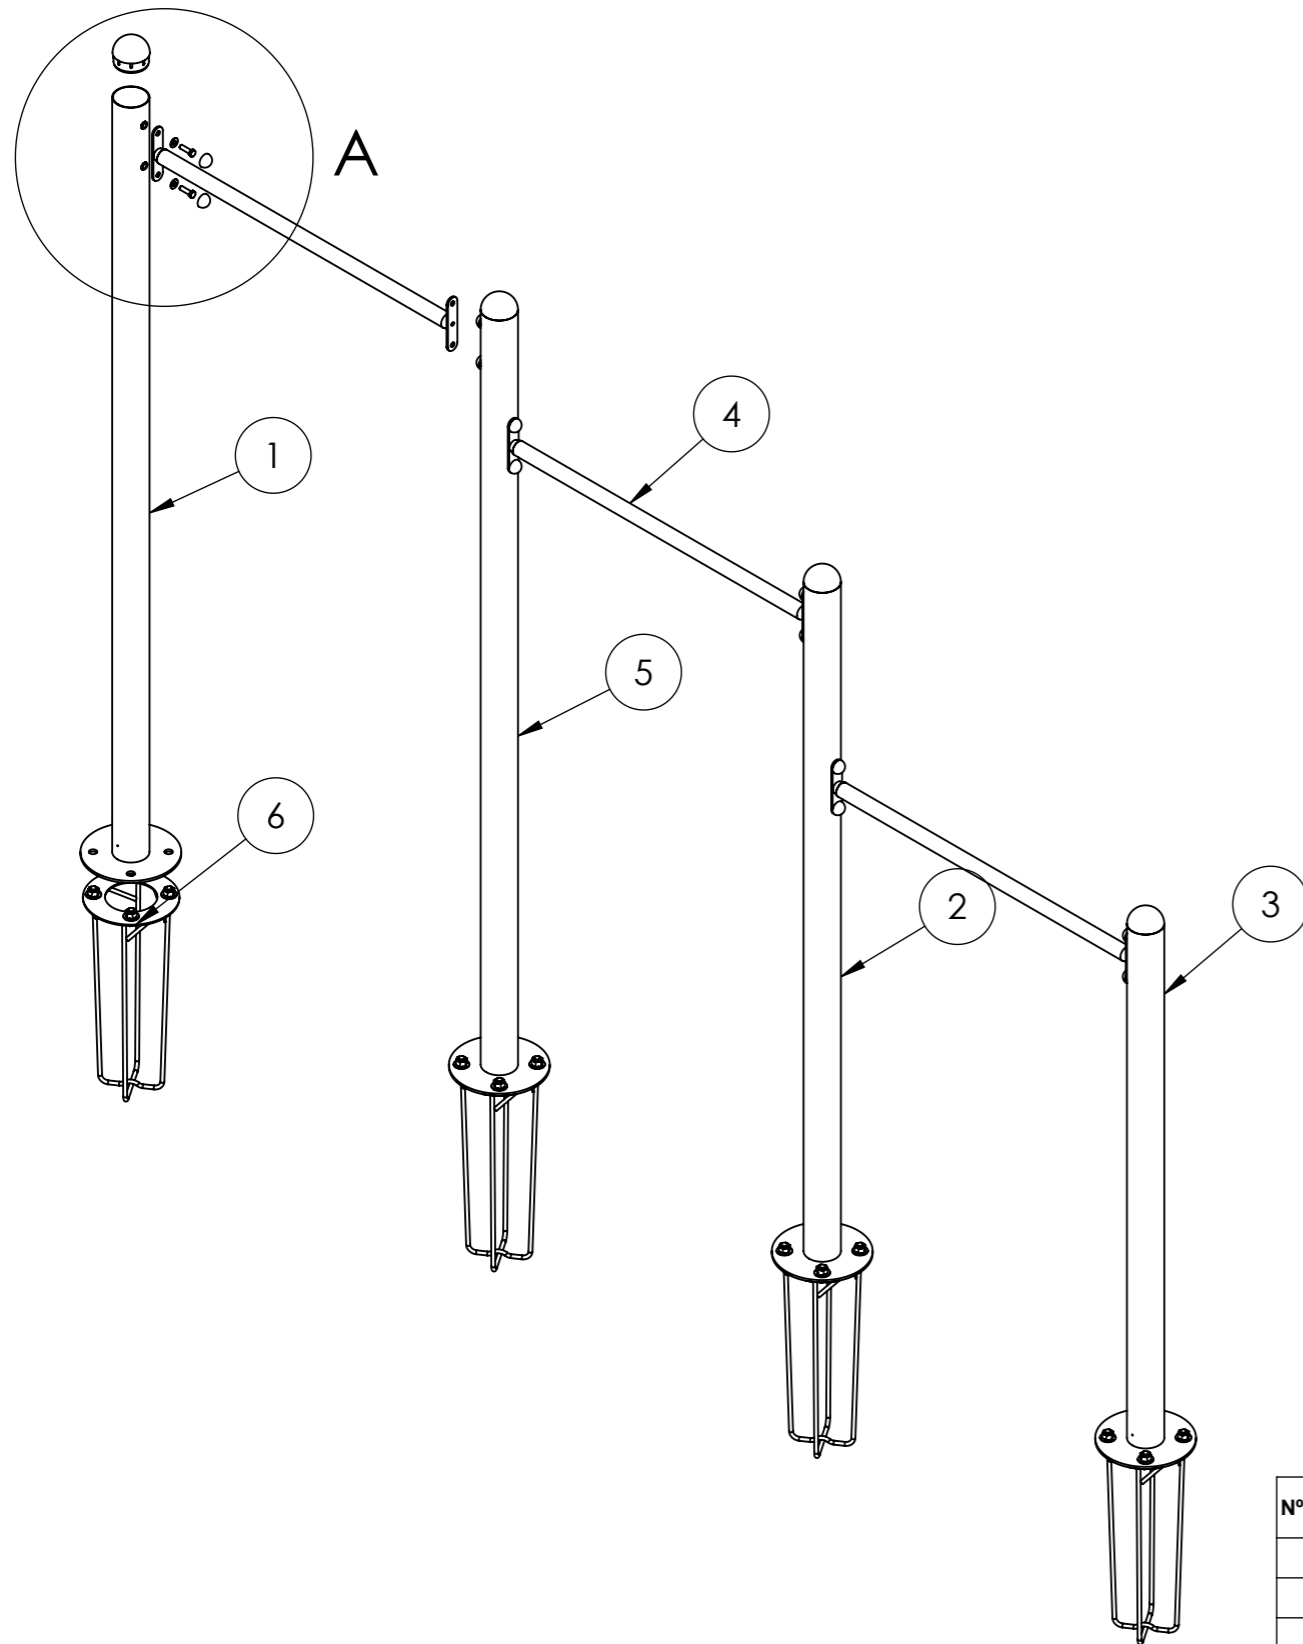

REVISÃO	CÓDIGO SP:	ÁREA DE SUPERFÍCIE:	ESCALA
R00		3.21 M ²	1:20
MASSA:	DENOMINAÇÃO:		CÓDIGO:
59.52 Kg	ATI - JOGO DE BARRAS COM 3 ALTURAS		010071
UNID.: mm	PROJ.: LEANDRO GUION	DES.: LEANDRO GUION	APR.: PAULO ZIOBER JR. DATA: 05/10/2020

DETALHE A
ESCALA 2 : 13

Nº DO ITEM	CÓDIGO	DENOMINAÇÃO	REVISAO	SEM PISO/ QDT.	DATA
1	013033	BASE ATI - BASE JG BARRAS 2200 MM COM 2 FUROS	R00	1	05/10/2020
2	013069	BASE ATI - BASE JG BARRAS 1950 MM C- 4 FUROS	R00	1	05/10/2020
3	006210	BASE ATI - BASE JG BARRAS 1500 MM COM 2 FUROS	R00	1	05/10/2020
4	006217	ACESS ATI - PEGADA DE MAO JOGO DE BARRAS	R00	3	05/10/2020
5	013063	BASE ATI - BASE JG BARRA 2200 MM COM 4 FUROS PARA 1830 MM	R00	1	05/10/2020
6	006185	CHUMBADOR MEDIO ATI (23 X 60 CM - COM 4 FUROS)	R00	4	05/10/2020
7	000100	ARRUELA LISA 3/8 - ZB	R00	12	05/10/2020
8	000101	PARAFUSO SX 10 X 35 RI ZB	R00	12	05/10/2020
9	004509	PCP - TAMPAO PLASTICO 3.1/2 COLORIDO BORDA ALTA	R00	4	05/10/2020
10	006469	ACABAMENTO PARA PARAFUSO 10 MM CAB 17 MM SX	R00	12	05/10/2020

REVISÃO	CÓDIGO SP:	ÁREA DE SUPERFÍCIE:	ESCALA
R00		3.21 M ²	1:18
MASSA:	DENOMINAÇÃO:	CÓDIGO:	
59.52 Kg	ATI - JOGO DE BARRAS COM 3 ALTURAS	010071	
UNID.: mm	PROJ.: LEANDRO GUION	DES.: LEANDRO GUION	REV.: LEANDRO GUION
	APR.: PAULO ZIOBER JR.	DATA:	05/10/2020