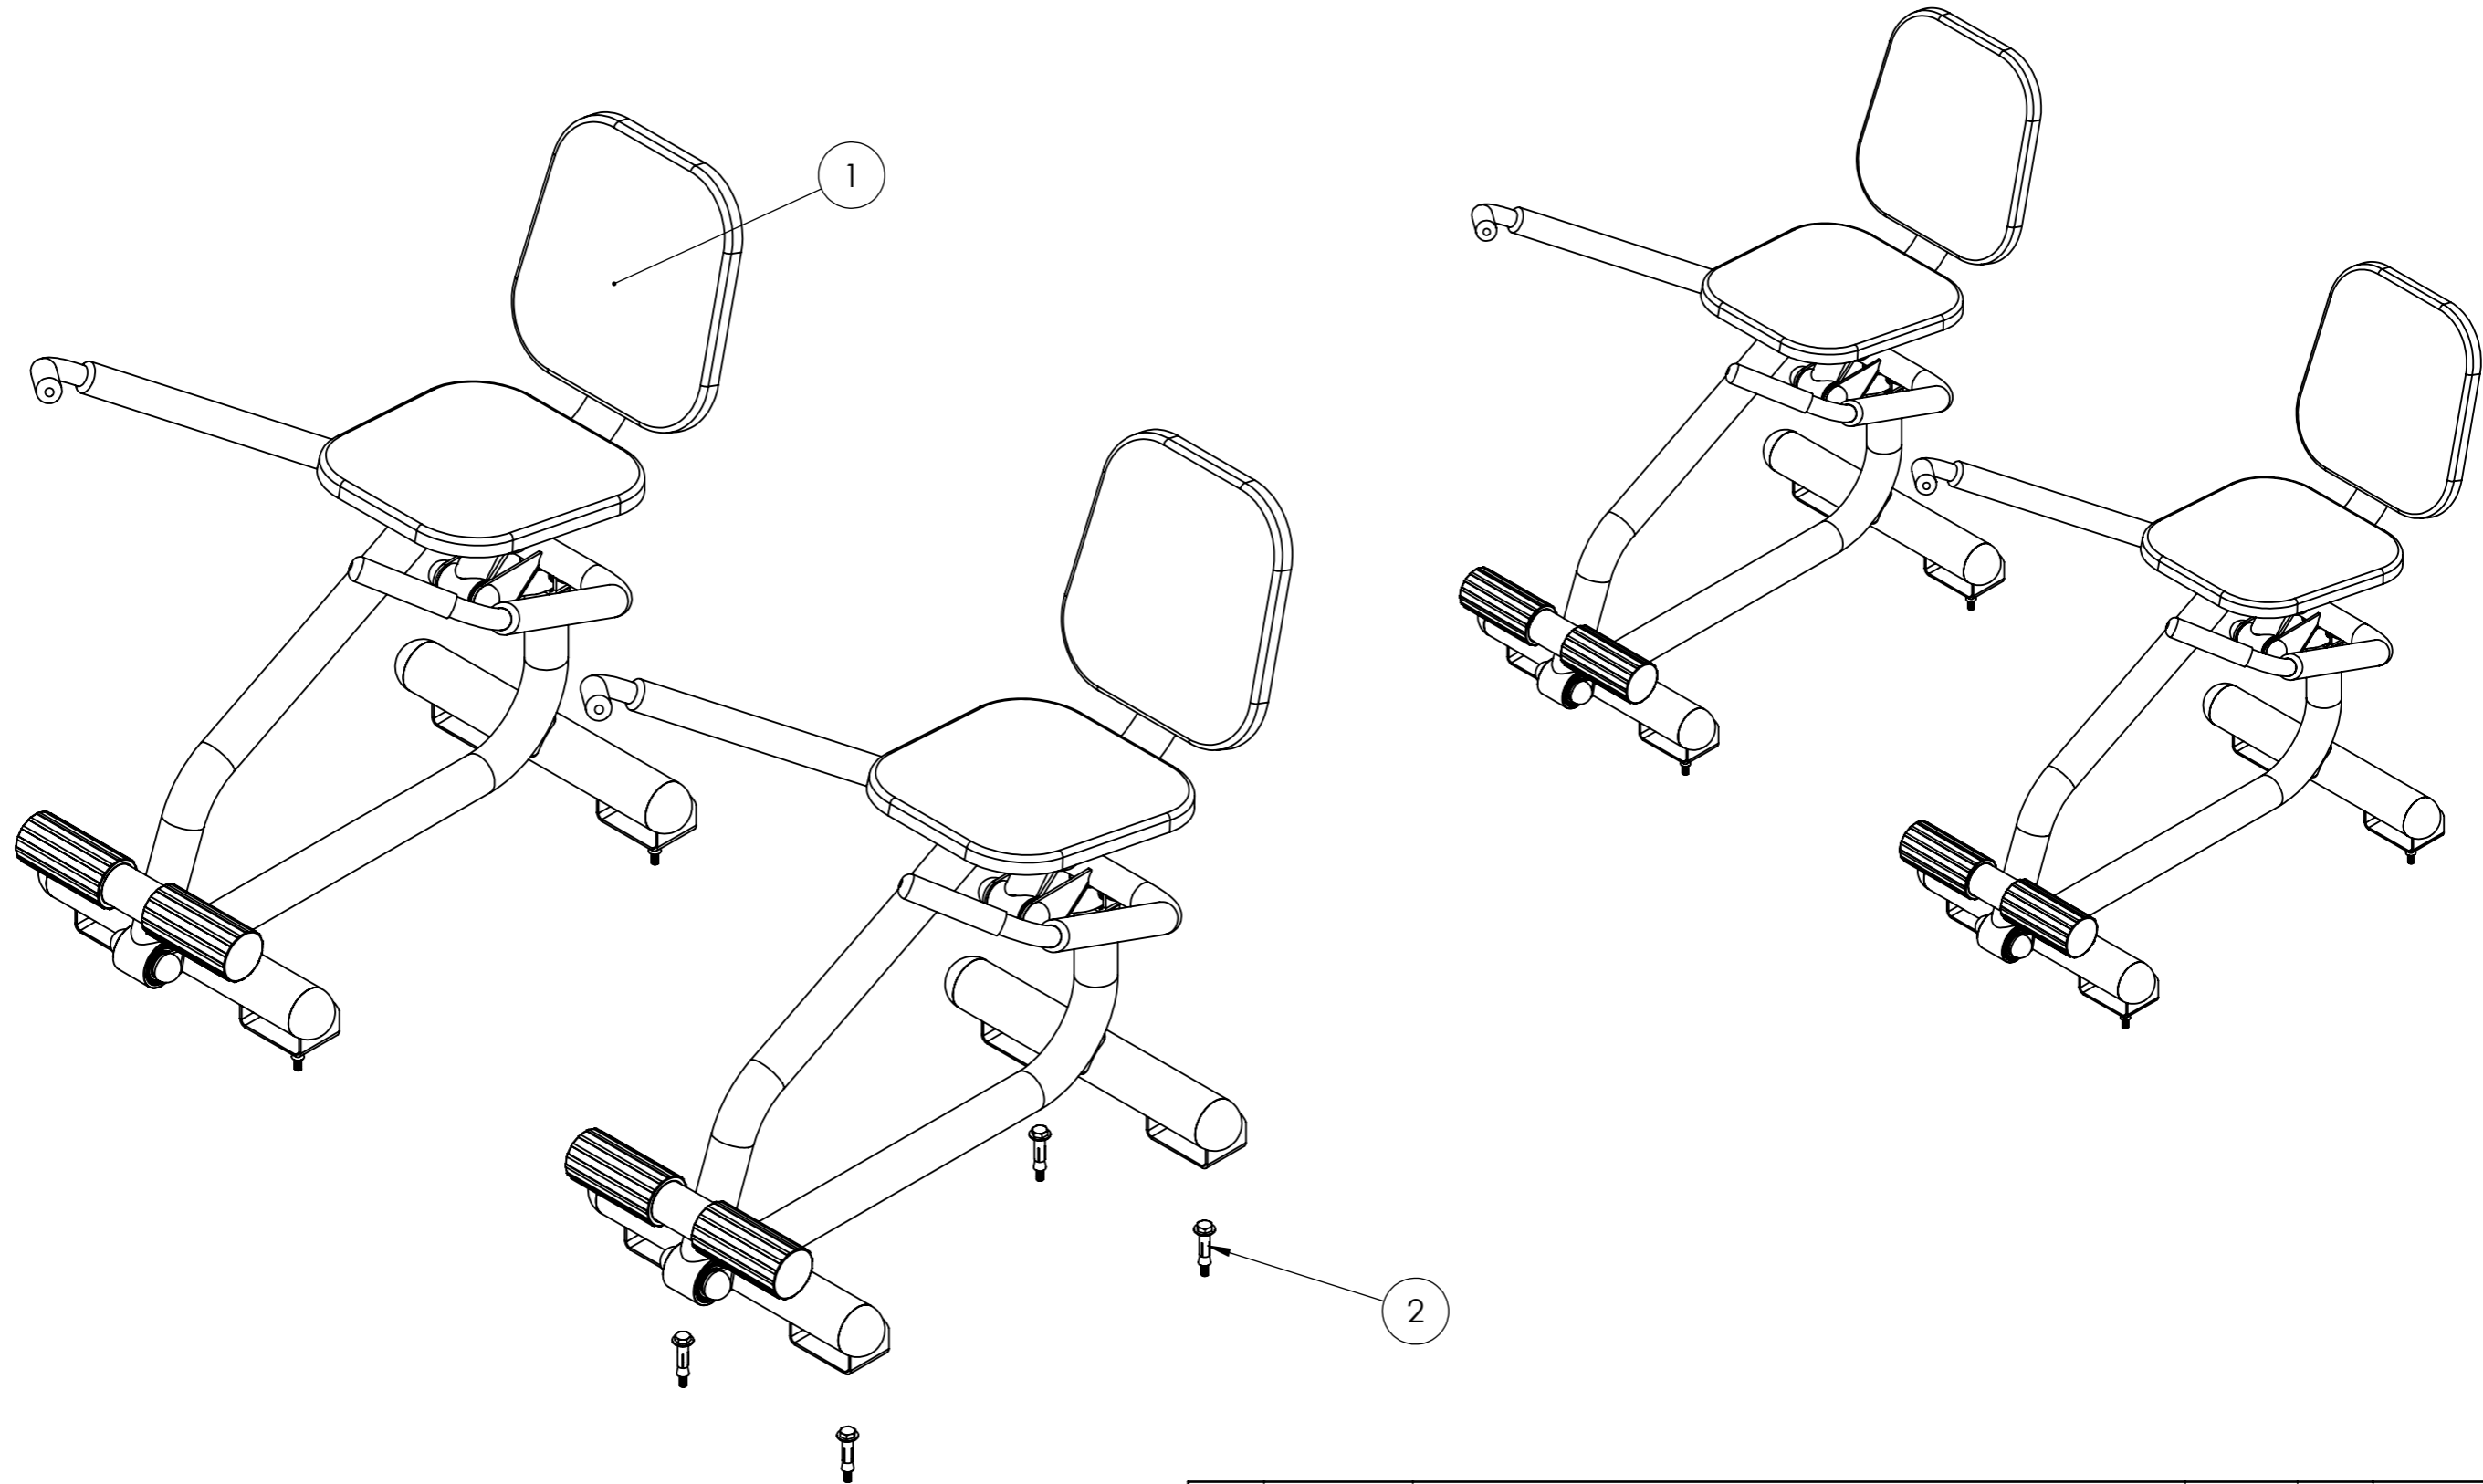

	CÓDIGO:	DENOMINAÇÃO:			UNIDADE:	
	006943-1	ATI - SIMULADOR DE REMO DUPLO			mm	
	MASSA:	COMPRIMENTO:	LARGURA:	ALTURA:	ÁREA DE SUP.	
38.92 Kg	1632.66 mm	1117.99 mm	796.22 mm	m ²		
CÓDIGO SP:	PROJ.:	REV.:	APR.:	ESCALA	REVISÃO	DATA:
-	PEDRO ZIOBER	RONALDO GALLO	PAULO ZIOBER JR.	1:15	R01	22/03/2024

Nº	CODIGO	DENOMINAÇÃO	QTD.	REV	DATA
1	027523	SM ATI - MODULO SIMULADOR DE REMO	2	R00	31/08/2023
2	000280	PARABOLT - CHUMBADOR CBA COM PARAFUSO 3/8 X 2.1/2 ZB	8	R00	01/12/2021

	CÓDIGO:	006943-1			DENOMINAÇÃO:	ATI - SIMULADOR DE REMO DUPLO			UNIDADE:	mm	
	MASSA:	38.92 Kg	COMPRIMENTO:	1632.66 mm	LARGURA:	1117.99 mm	ALTURA:	796.22 mm	ÁREA DE SUP.	m²	
	CÓDIGO SP:	-	PROJ.:	PEDRO ZIOBER	REV.:	RONALDO GALLO	APR.:	PAULO ZIOBER JR.	ESCALA	1:12	
									REVISÃO	R01	
										DATA:	22/03/2024