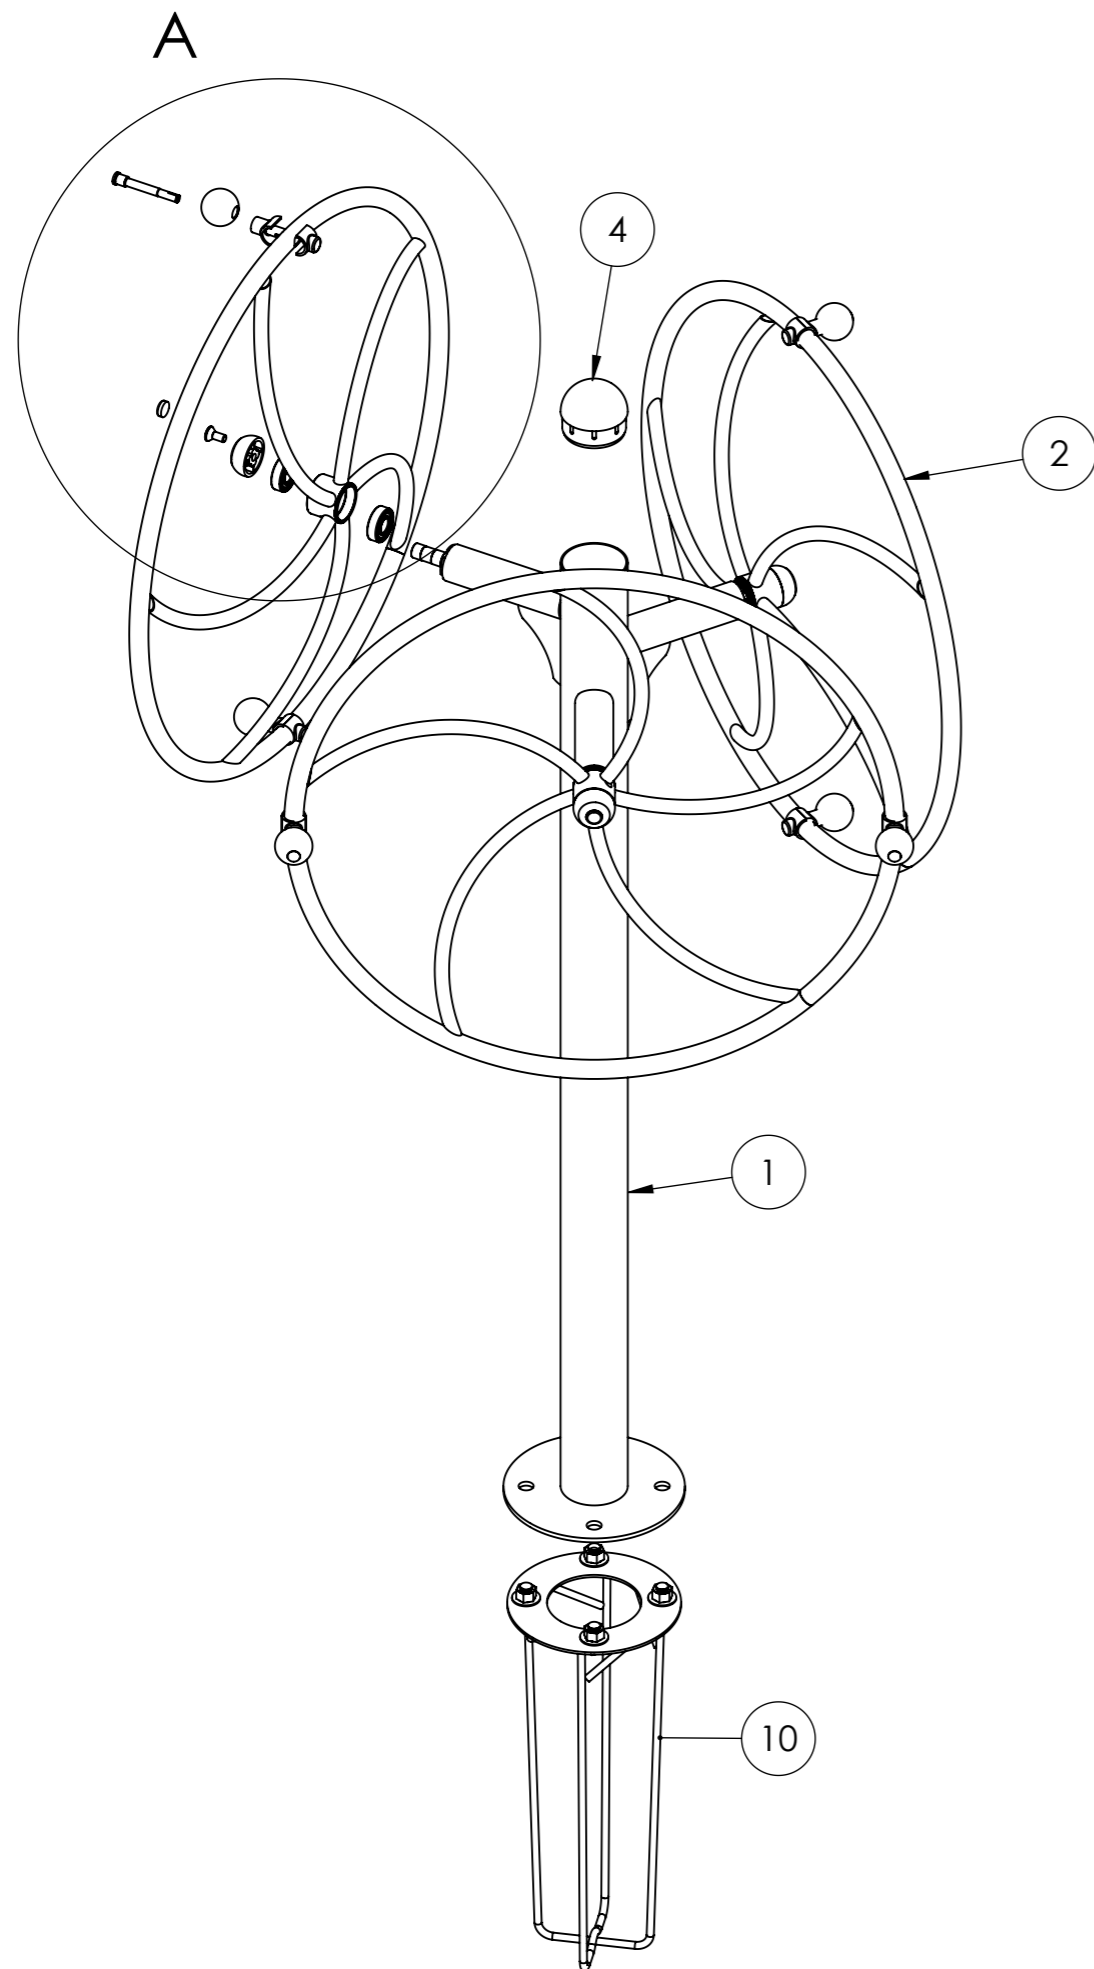

R00	ATI - ROTACAO VERTICAL TRIPLO		MATERIAL E DIMENSÕES	
REVISÃO	DENOMINAÇÃO		MATERIAL E DIMENSÕES	
	PRODUTO:		CÓDIGO	ESC.: 1:50
	MASSA: 26.48 Kg	N.º DES.:		
	UNID.: mm	PROJ.: LEANDRO GUION	DES.: GIOVANNI GODOY	REV.: LEANDRO GUION
ACADEMIA PARA TODOS			DATA: 11/05/2018	

**DETALHE A  
ESCALA 1 : 5**

Nº DO ITEM	CÓDIGO	DENOMINAÇÃO	SEM PISO/Q DT.	REVISAO	DATA
1	000871	BASE ATI - ROTAÇÃO VERTICAL TRIPLO - 1500 MM	1	R00	04/05/2018
2	000289	ACCESS ATI - VOLANTE GRANDE	3	R00	03/05/2018
3	010312	PCP - TAMPA PROTETORA NYLON PARA ACABAMENTO - PEQUENA	3	R00	10/05/2018
4	004509	PCP - TAMPAO PLASTICO 3.1/2 COLORIDO BORDA ALTA	1	R00	11/05/2018
5	006461	PINO PARA ESFERA COM FURO PASSANTE COM ARREMATE ACABAMENTO	6	R00	10/05/2018
6	000260	ESFERA COM FURO PASSANTE (BOLA SINUCA)	6	R00	10/05/2018
7	007093	PCP - ARREMATE DE TAMPA PROTETORA DE NYLON	3	R00	07/05/2018
8	000201	ROLAMENTO 6204 2RS-B	6	R00	11/05/2018
9	000994	PARAFUSO ALLEN CAB CHATA 10 X 25 - ZB	3	R00	10/05/2018
10	006185	CHUMBADOR MEDIO ATI (23 X 60 CM - COM 4 FUROS)	1	R00	07/05/2018

R00	ATI - ROTACAO VERTICAL TRIPLO		MATERIAL E DIMENSÕES	
REVISÃO	DENOMINAÇÃO		MATERIAL E DIMENSÕES	
 PRODUTO:			CÓDIGO	ESC.: 1:50
MASSA: 26.48 Kg		Nº. DES.:	000903	
UNID.: mm	PROJ.: LEANDRO GUION	DES.: GIOVANNI GODOY	REV.: LEANDRO GUION	APR.: PAULO ZIOBER_JR. DATA: 11/05/2018