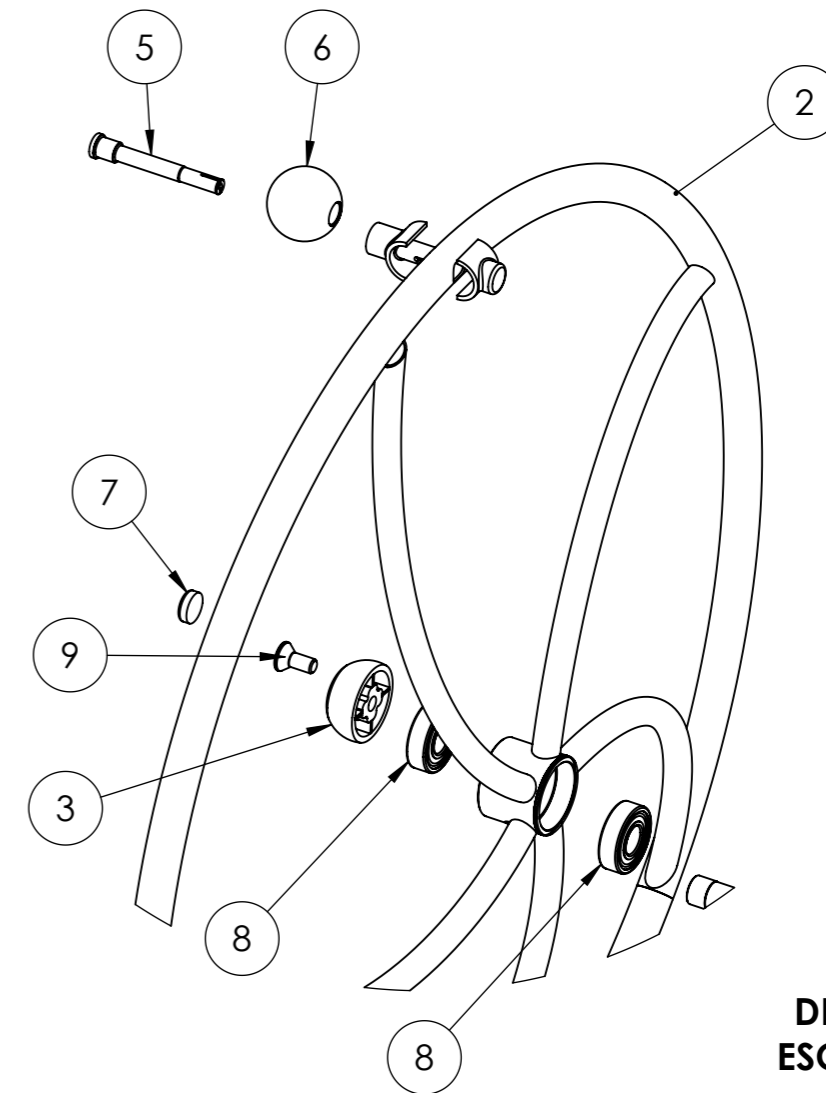

R00	ATI - ROTACAO VERTICAL TRIPLO		MATERIAL E DIMENSÕES	
REVISÃO	DENOMINAÇÃO		MATERIAL E DIMENSÕES	
	PRODUTO:		CÓDIGO	ESC.: 1:50
	MASSA: 26.48 Kg	N.º DES.:		
	UNID.: mm	PROJ.: LEANDRO GUION	DES.: GIOVANNI GODOY	REV.: LEANDRO GUION
ACADEMIA PARA TODOS			DATA: 11/05/2018	

**DETALHE A  
ESCALA 1 : 5**

Nº DO ITEM	CÓDIGO	DENOMINAÇÃO	SEM PISO/Q DT.	REVISAO	DATA
1	000871	BASE ATI - ROTAÇÃO VERTICAL TRIPLO - 1500 MM	1	R00	04/05/2018
2	000289	ACCESS ATI - VOLANTE GRANDE	3	R00	03/05/2018
3	010312	PCP - TAMPA PROTETORA NYLON PARA ACABAMENTO - PEQUENA	3	R00	10/05/2018
4	004509	PCP - TAMPAO PLASTICO 3.1/2 COLORIDO BORDA ALTA	1	R00	11/05/2018
5	006461	PINO PARA ESFERA COM FURO PASSANTE COM ARREMATE ACABAMENTO	6	R00	10/05/2018
6	000260	ESFERA COM FURO PASSANTE (BOLA SINUCA)	6	R00	10/05/2018
7	007093	PCP - ARREMATE DE TAMPA PROTETORA DE NYLON	3	R00	07/05/2018
8	000201	ROLAMENTO 6204 2RS-B	6	R00	11/05/2018
9	000994	PARAFUSO ALLEN CAB CHATA 10 X 25 - ZB	3	R00	10/05/2018
10	006185	CHUMBADOR MEDIO ATI (23 X 60 CM - COM 4 FUROS)	1	R00	07/05/2018

R00	ATI - ROTACAO VERTICAL TRIPLO		MATERIAL E DIMENSÕES	
REVISÃO	DENOMINAÇÃO		MATERIAL E DIMENSÕES	
 PRODUTO:			CÓDIGO	ESC.: 1:50
MASSA: 26.48 Kg		Nº. DES.:	000903	
UNID.: mm	PROJ.: LEANDRO GUION	DES.: GIOVANNI GODOY	REV.: LEANDRO GUION	APR.: PAULO ZIOBER_JR. DATA: 11/05/2018