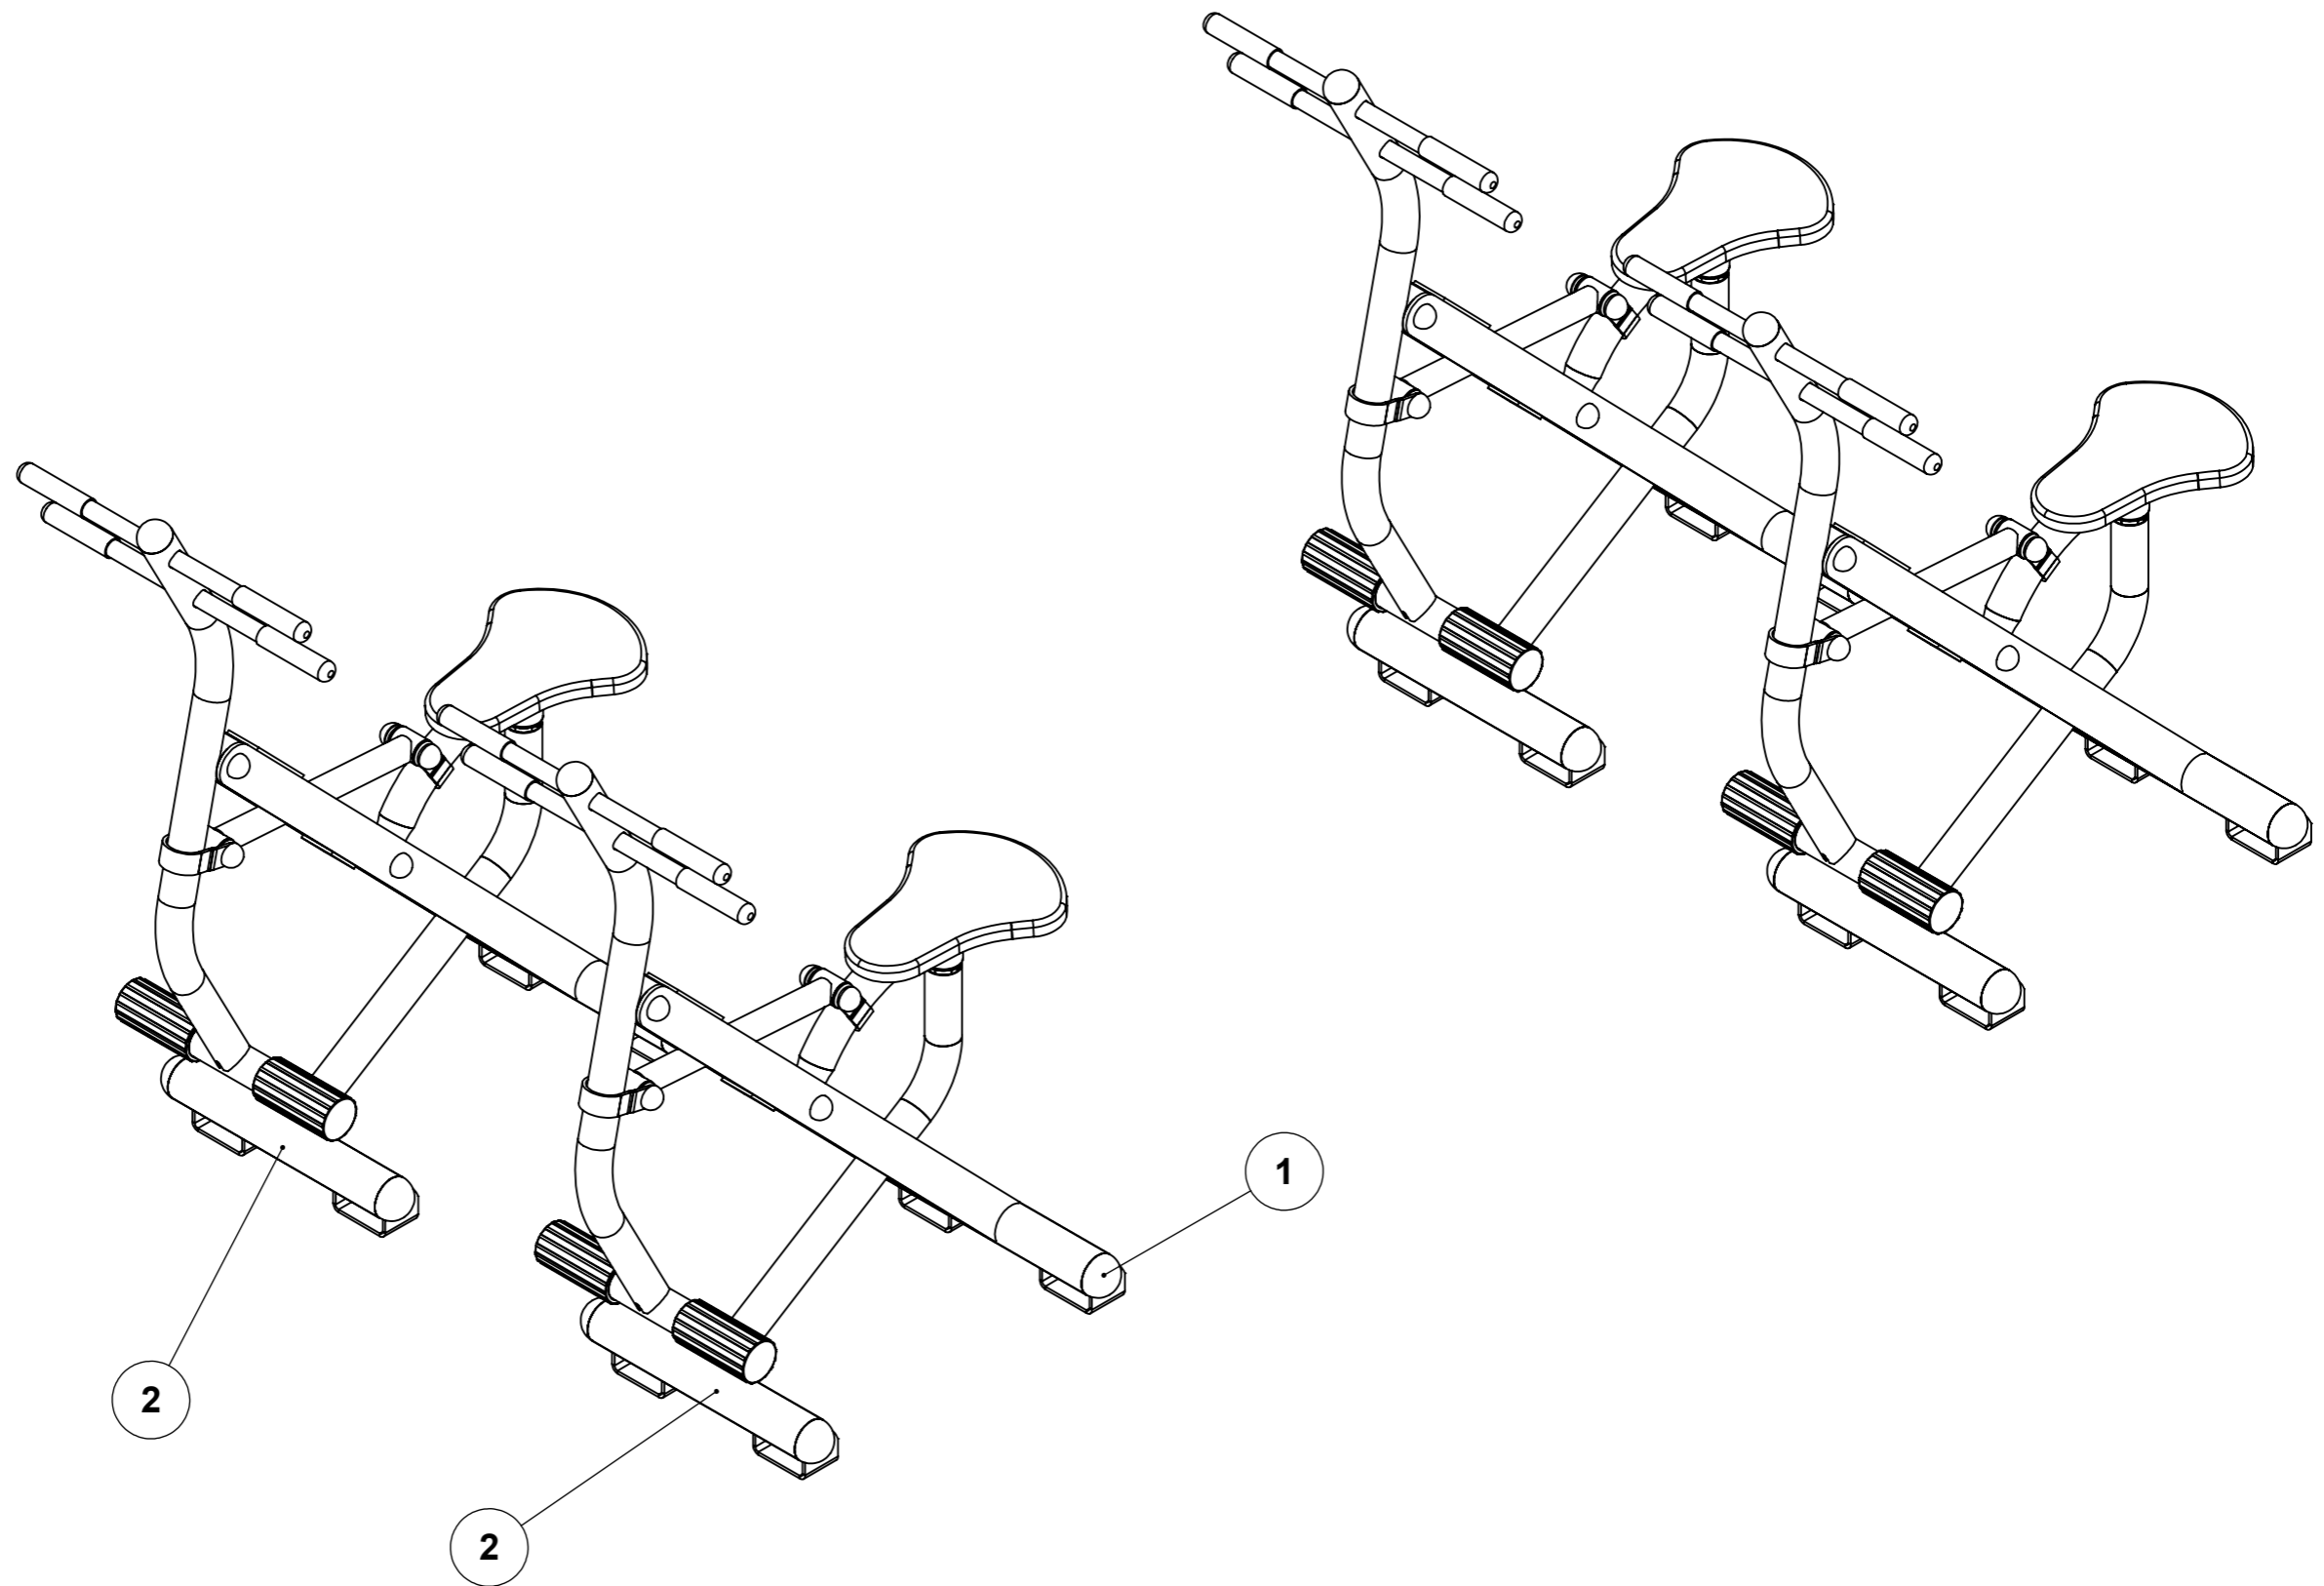


	CÓDIGO:	DENOMINAÇÃO:			UNIDADE:
	000895-1	ATI - SIMULADOR DE CAVALGADA DUPLO			mm
	MASSA:	COMPIMENTO:	LARGURA:	ALTURA:	ÁREA DE SUP.
	53.13 Kg	mm	mm	mm	m ²
CÓDIGO SP:	PROJ.:	REV.:	APR.:	ESCALA	REVISÃO
-	PEDRO ZIOBER	BRUNO FREIRE	PAULO ZIOBER JR.	1:15	R01
					DATA:
					30/08/2023

Nº	CODIGO	DENOMINAÇÃO	QTD.	REV	DATA
1	003223	PCP - TAMPÃO PLÁSTICO 2.1/2 COLORIDO	8	R00	07/05/2018
2	027528	SM ATI - MÓDULO SIMULADOR DE CAVALGADA	2	R00	15/11/2015

	CÓDIGO:	DENOMINAÇÃO:			UNIDADE:
	000895-1	ATI - SIMULADOR DE CAVALGADA DUPLO			mm
	MASSA:	COMPRIMENTO:	LARGURA:	ALTURA:	ÁREA DE SUP.
	53.13 Kg	mm	mm	mm	m²
CÓDIGO SP:	PROJ.:	REV.:	APR.:	ESCALA:	REVISÃO:
-	PEDRO ZIOBER	BRUNO FREIRE	PAULO ZIOBER JR.	1:10	R01
					DATA:
					30/08/2023